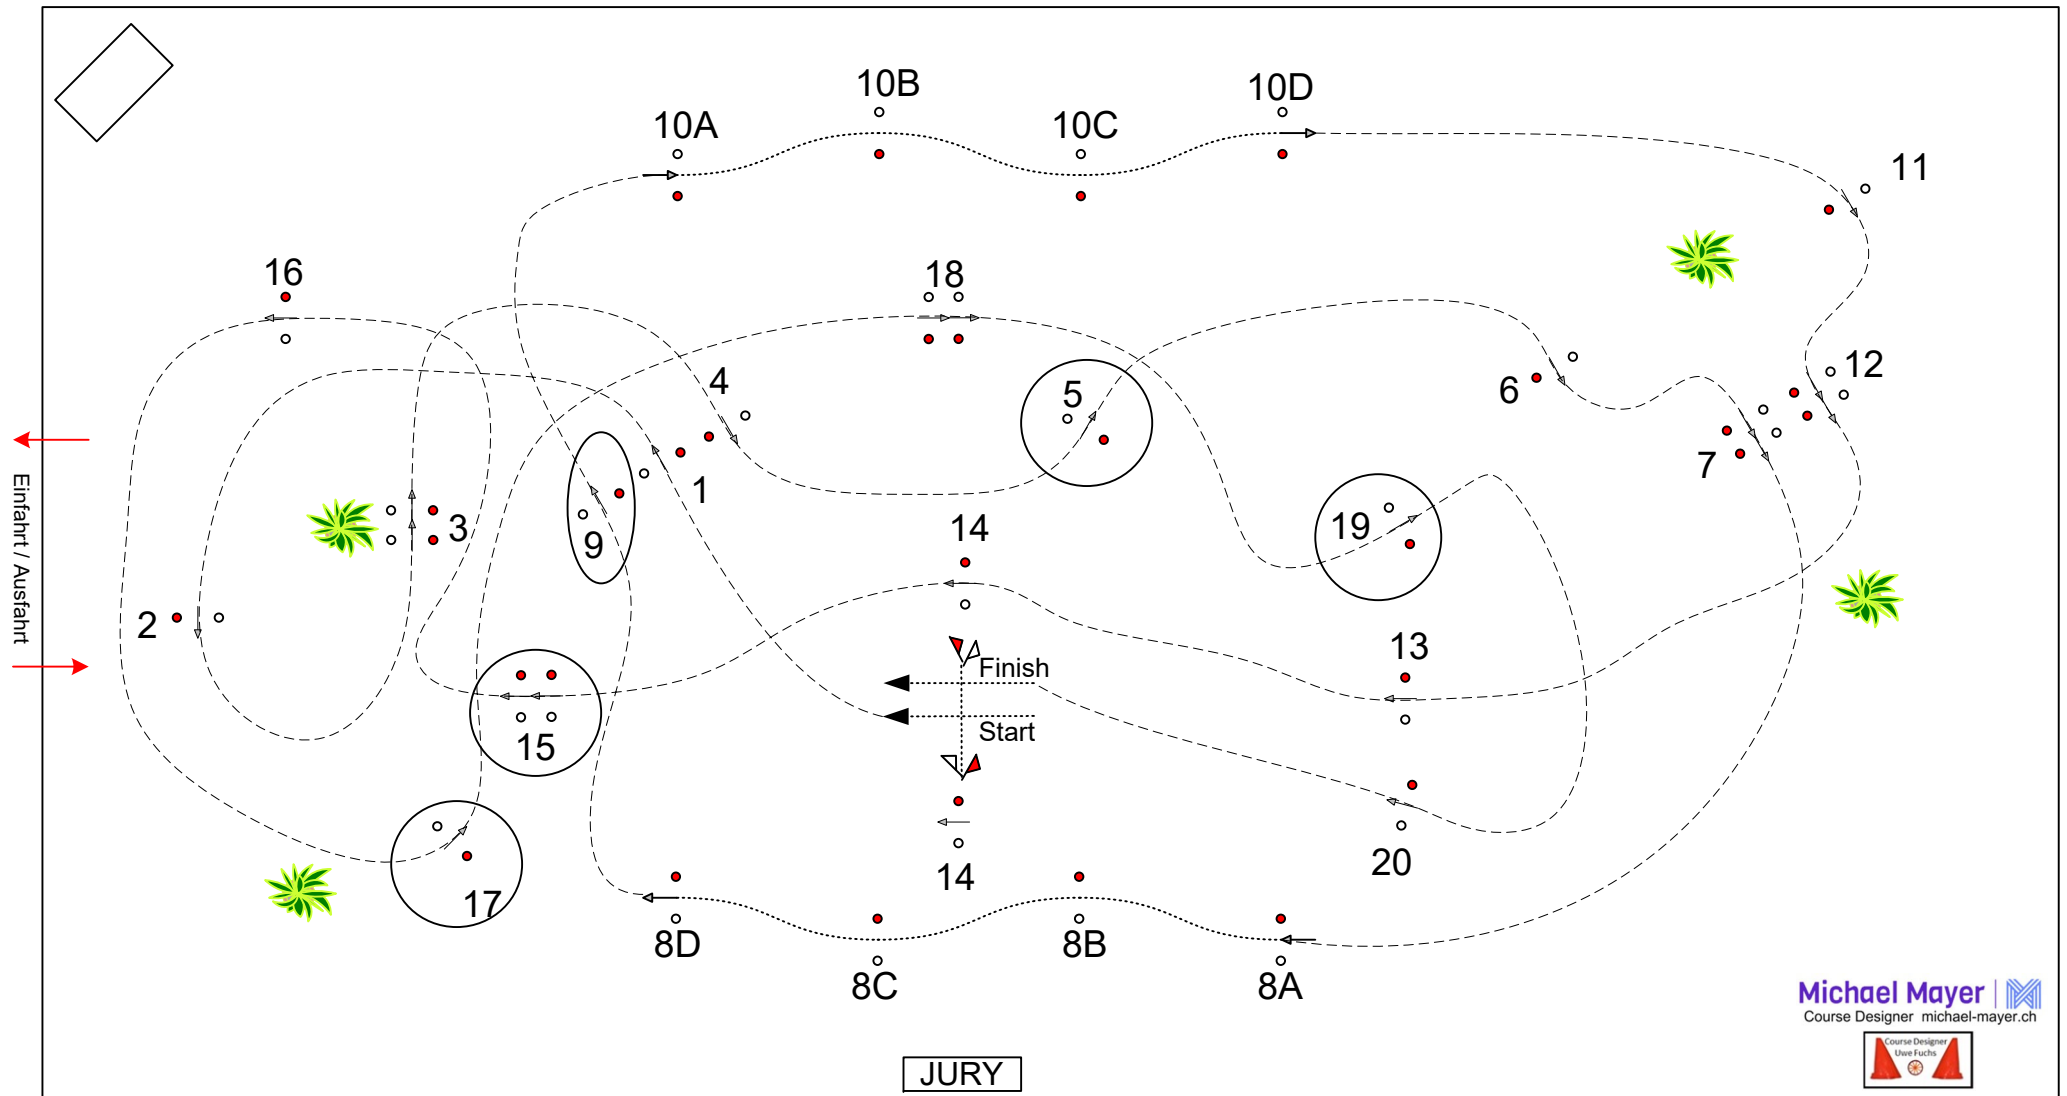

CAI 2* Stadl-Paura 2023

Prüfung Nr.:

Standardhindernisfahren

Klasse: S

Sonntag, 14. Mai 2023

Beginn: 9:00 Uhr

FEI Rg: Art. 970 to 981

○ = - 5 cm

Horse Pairs CAI 2*
Speed: 250 m/min
Distance: 670 m
Time Allowed: 161 sec
Time Limit: 322 sec
Cones Width: 170

Horse Singles CAI 2*
Speed: 250 m/min
Distance: 630 m
Time Allowed: 151
Time Limit: 302
Cones Width: 160

Pony Singles CAI 2*
Speed: 260 m/min
Distance: 630 m
Time Allowed: 145 sec
Time Limit: 290 sec
Cones Width: 160

CAIJ/U25 2* Stadl-Paura 2023

Prüfung Nr.:

Standardhindernisfahren

Klasse: S

Sonntag, 14. Mai 2023

Pairs Speed: 230 m/min
L Distance: 580 m
Time Allowed: 161 sec
Time Limit: 302 sec
Cones Width: +25cm

Pairs Speed: 240 m/min
M Distance: 580 m
Time Allowed: 145 sec
Time Limit: 290 sec
Cones Width: +25cm