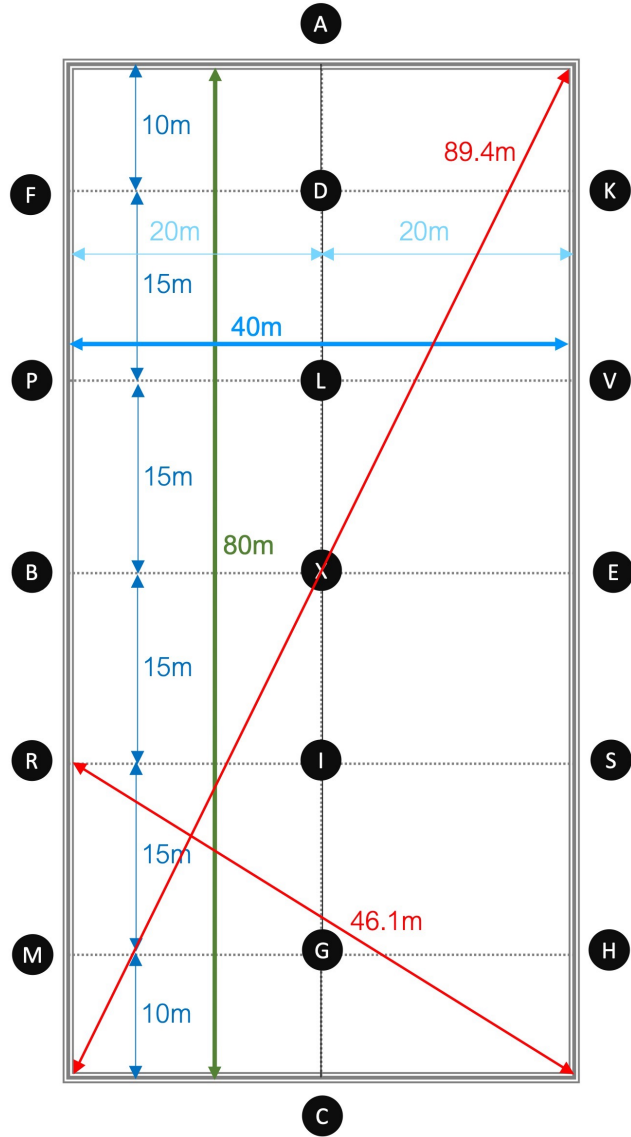

DRESSURVIERECK
40m x 80m

DRESSURVIERECK
40m x 100m