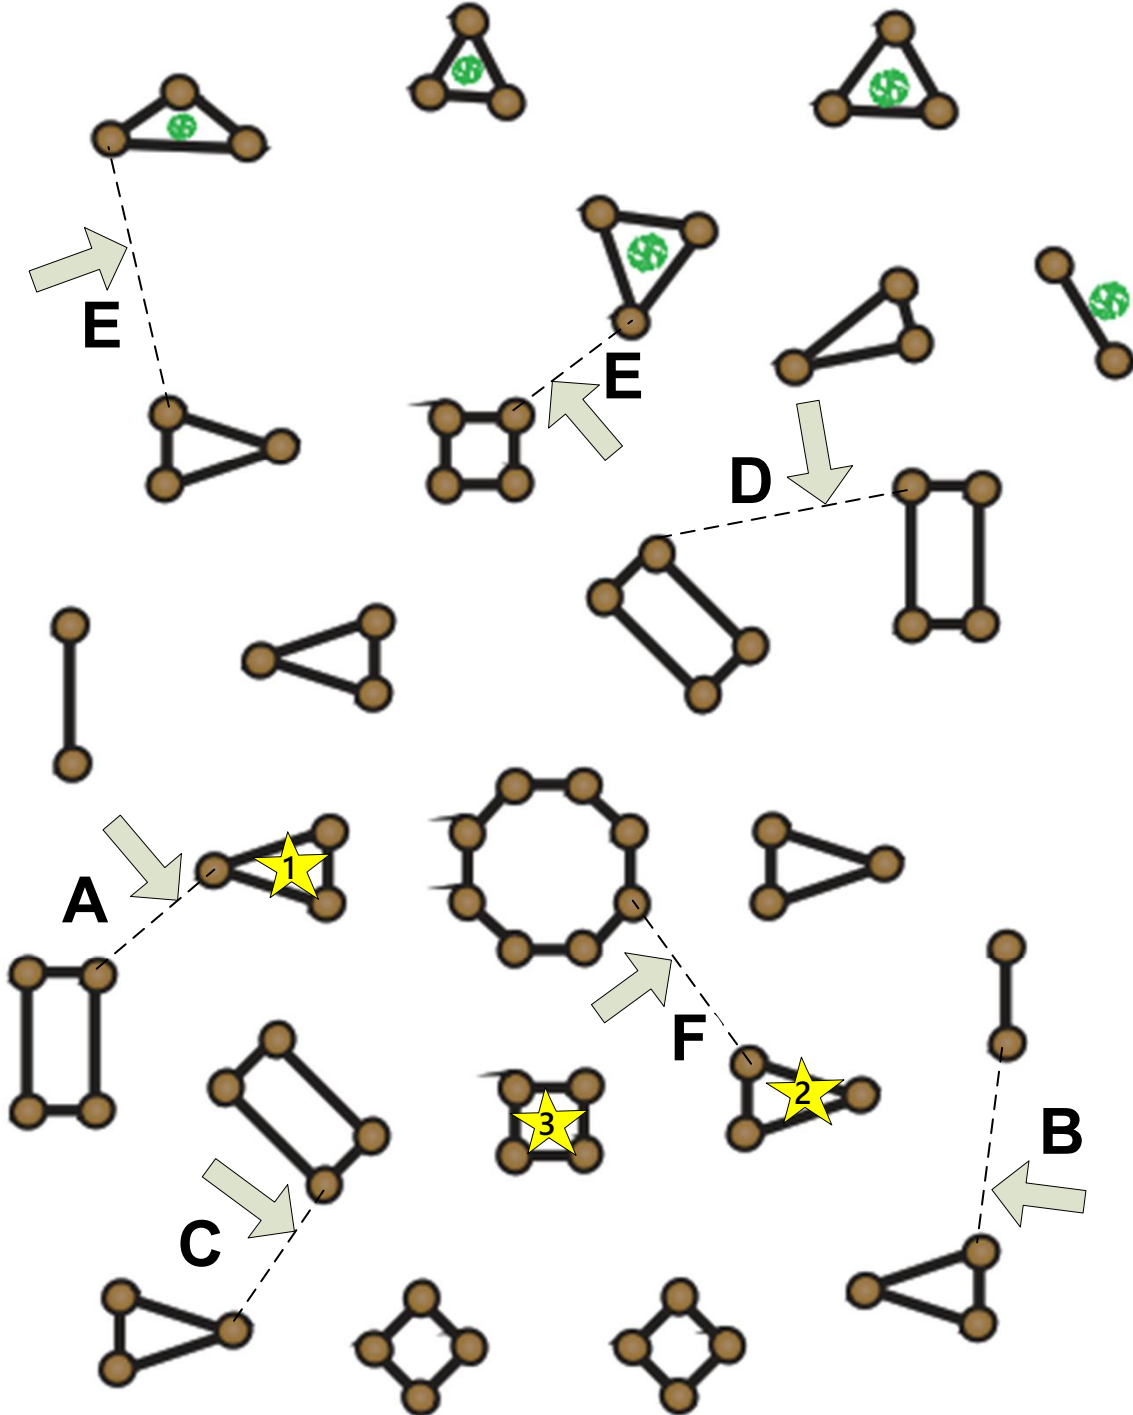

HIPPISCH
CENTRUM
EXLOO ...

CAI 3*/CAI 2*/Para/VIP 2024
27.03.-31.03.2024

0 *bstacle* 3

= 3 Knock Down

Coursedesign by:
Arjan Kleinjan NED
Josef Heisterkamp GER
Hanne L. de Koning NED