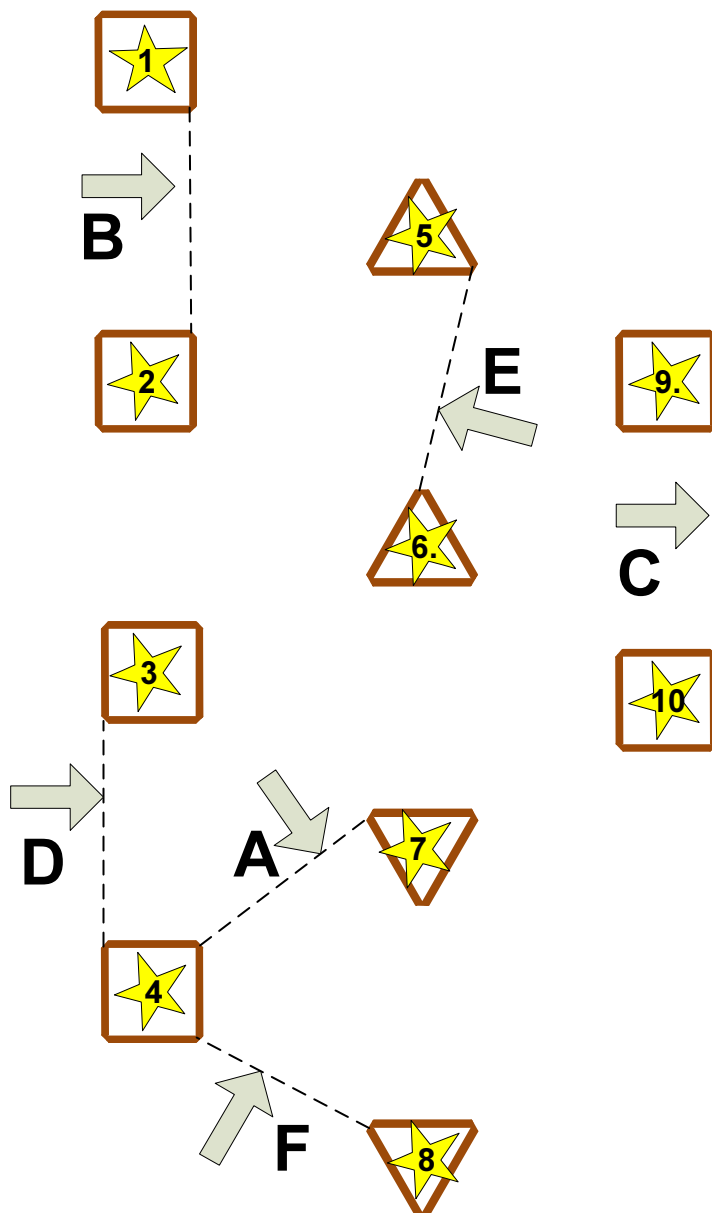

HIPPISCH
CENTRUM
EXLOO ...

CAI 3*/CAI 2*/Para/VIP 2024
27.03.-31.03.2024

Obstacle 1

Mainarena 1

 = 10 Knock Down

Coursedesign by:
Arjan Kleinjan NED
Josef Heisterkamp GER
Hanne L. de Koning NED

HIPPISCH
CENTRUM
EXLOO ...