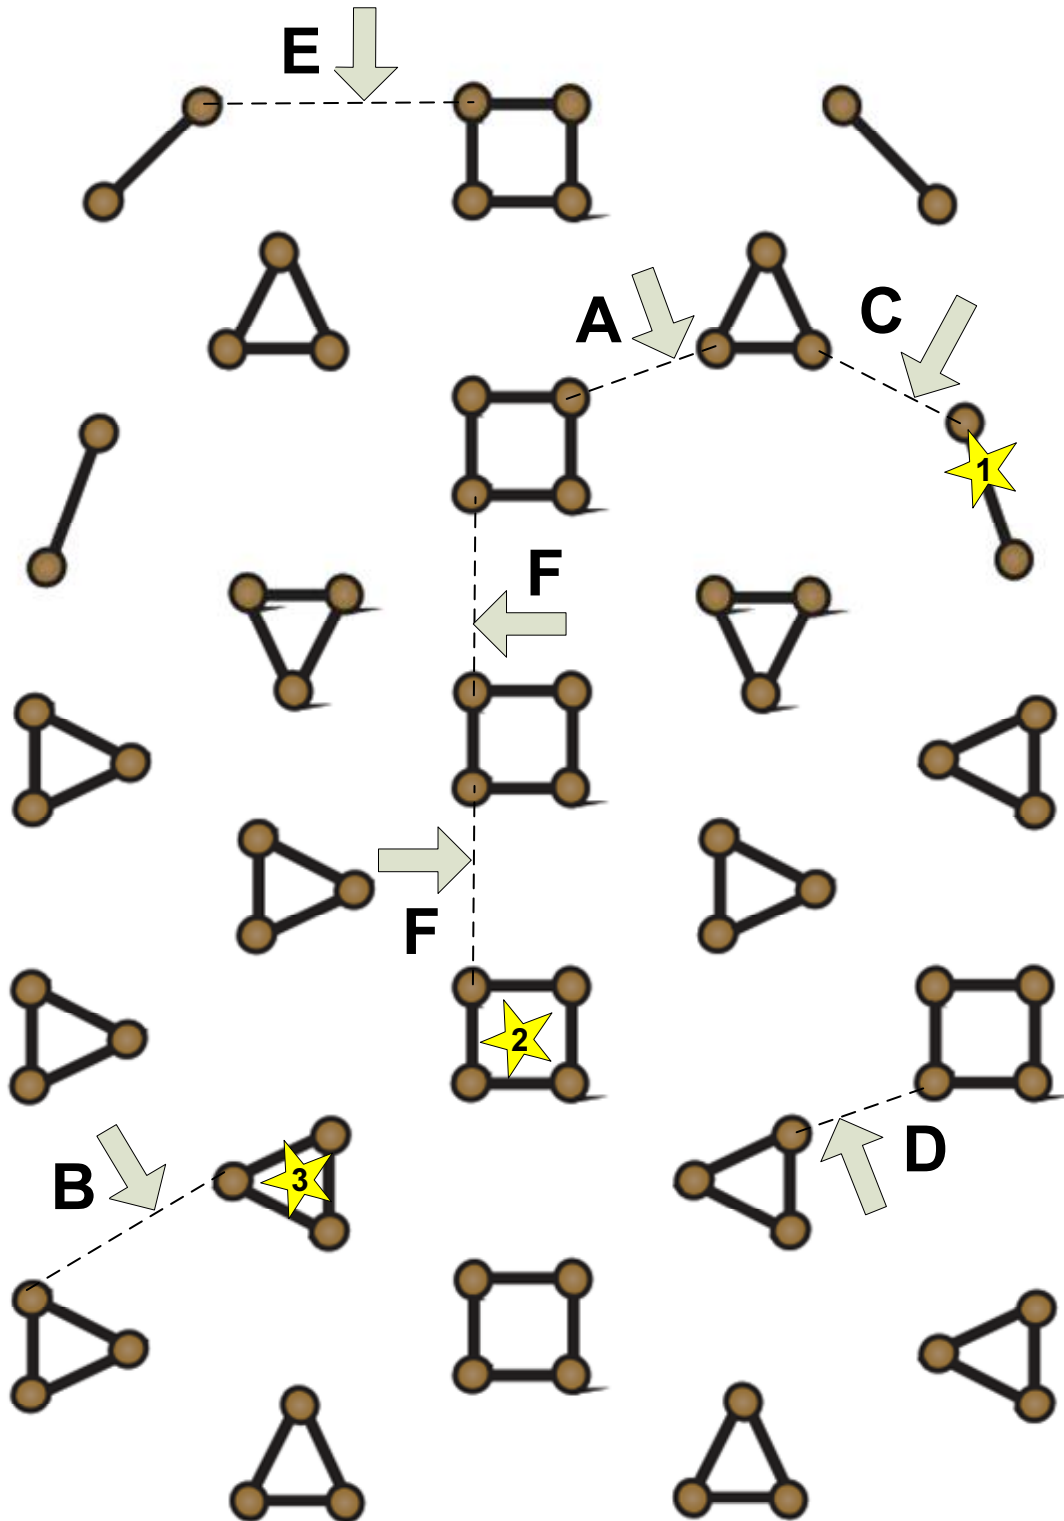

HIPPISCH
CENTRUM
EXLOO ...

CAI 3*/CAI 2*/Para/VIP 2024
27.03.-31.03.2024

Obstacle 4

= 3 Knock Down

Start / Finish

Coursedesign by:
Arjan Kleinjan NED
Josef Heisterkamp GER
Hanne L. de Koning NED