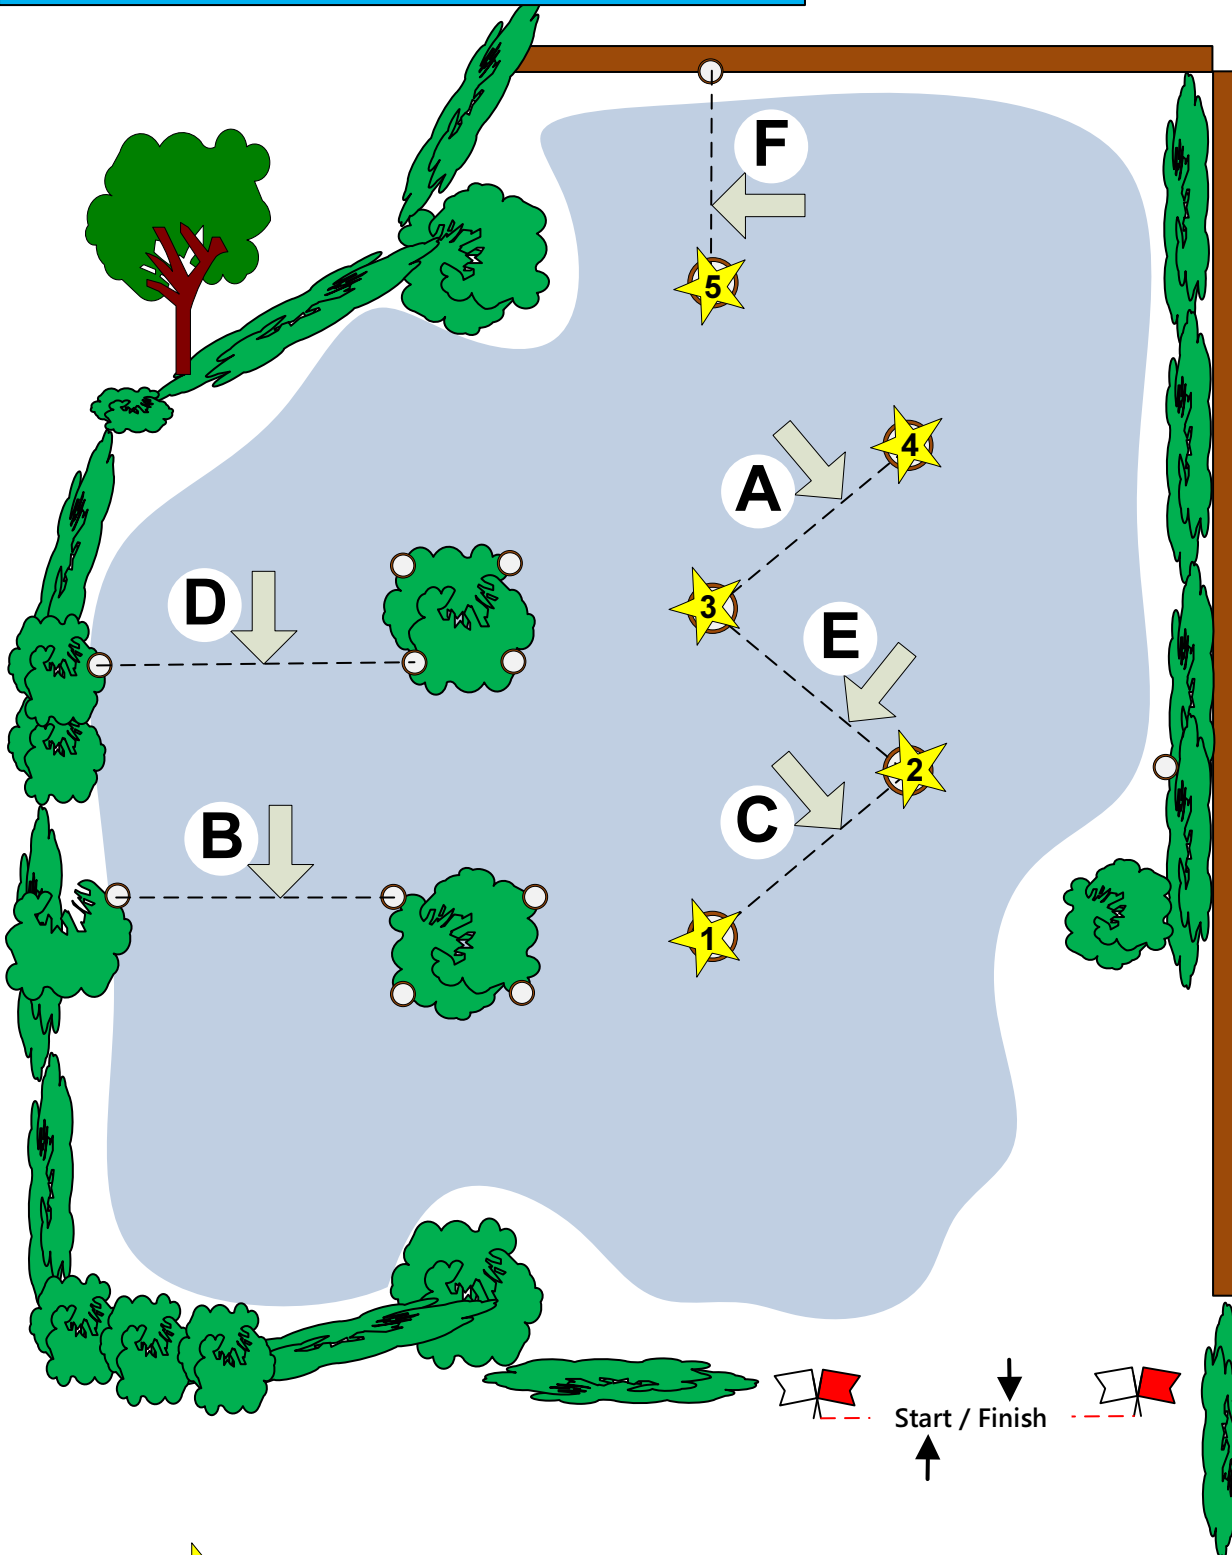

HIPPISCH
CENTRUM
EXLOO ...

CAI 3*/CAI 2*/Para/VIP 2024
27.03.-31.03.2024

Obstacle

Waterbak

CAI2*/Para/VIP only A-E !

= 5 Knock Down

Coursedesign by:
Arjan Kleinjan NED
Josef Heisterkamp GER
Hanne L. de Koning NED