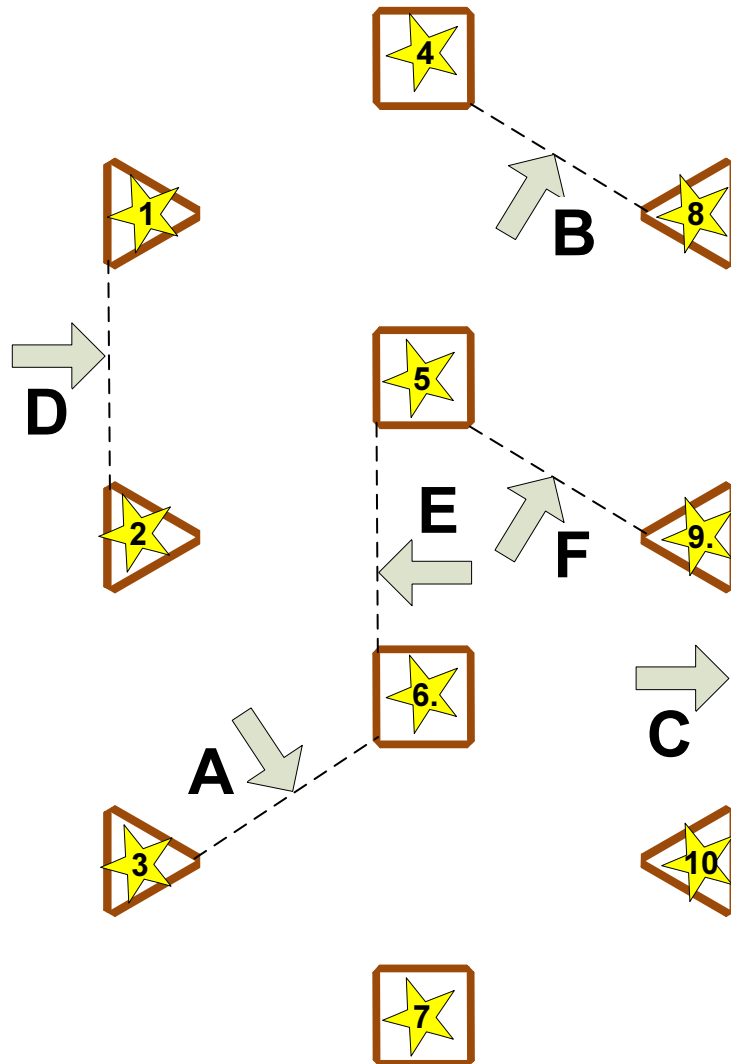

HIPPISCH
CENTRUM
EXLOO...

CAI 3*/CAI 2*/Para/VIP 2024
27.03.-31.03.2024

Obstacle **7**

Mainarena 2

= 10 Knock Down

Coursedesign by:
Arjan Kleinjan NED
Josef Heisterkamp GER
Hanne L. de Koning NED