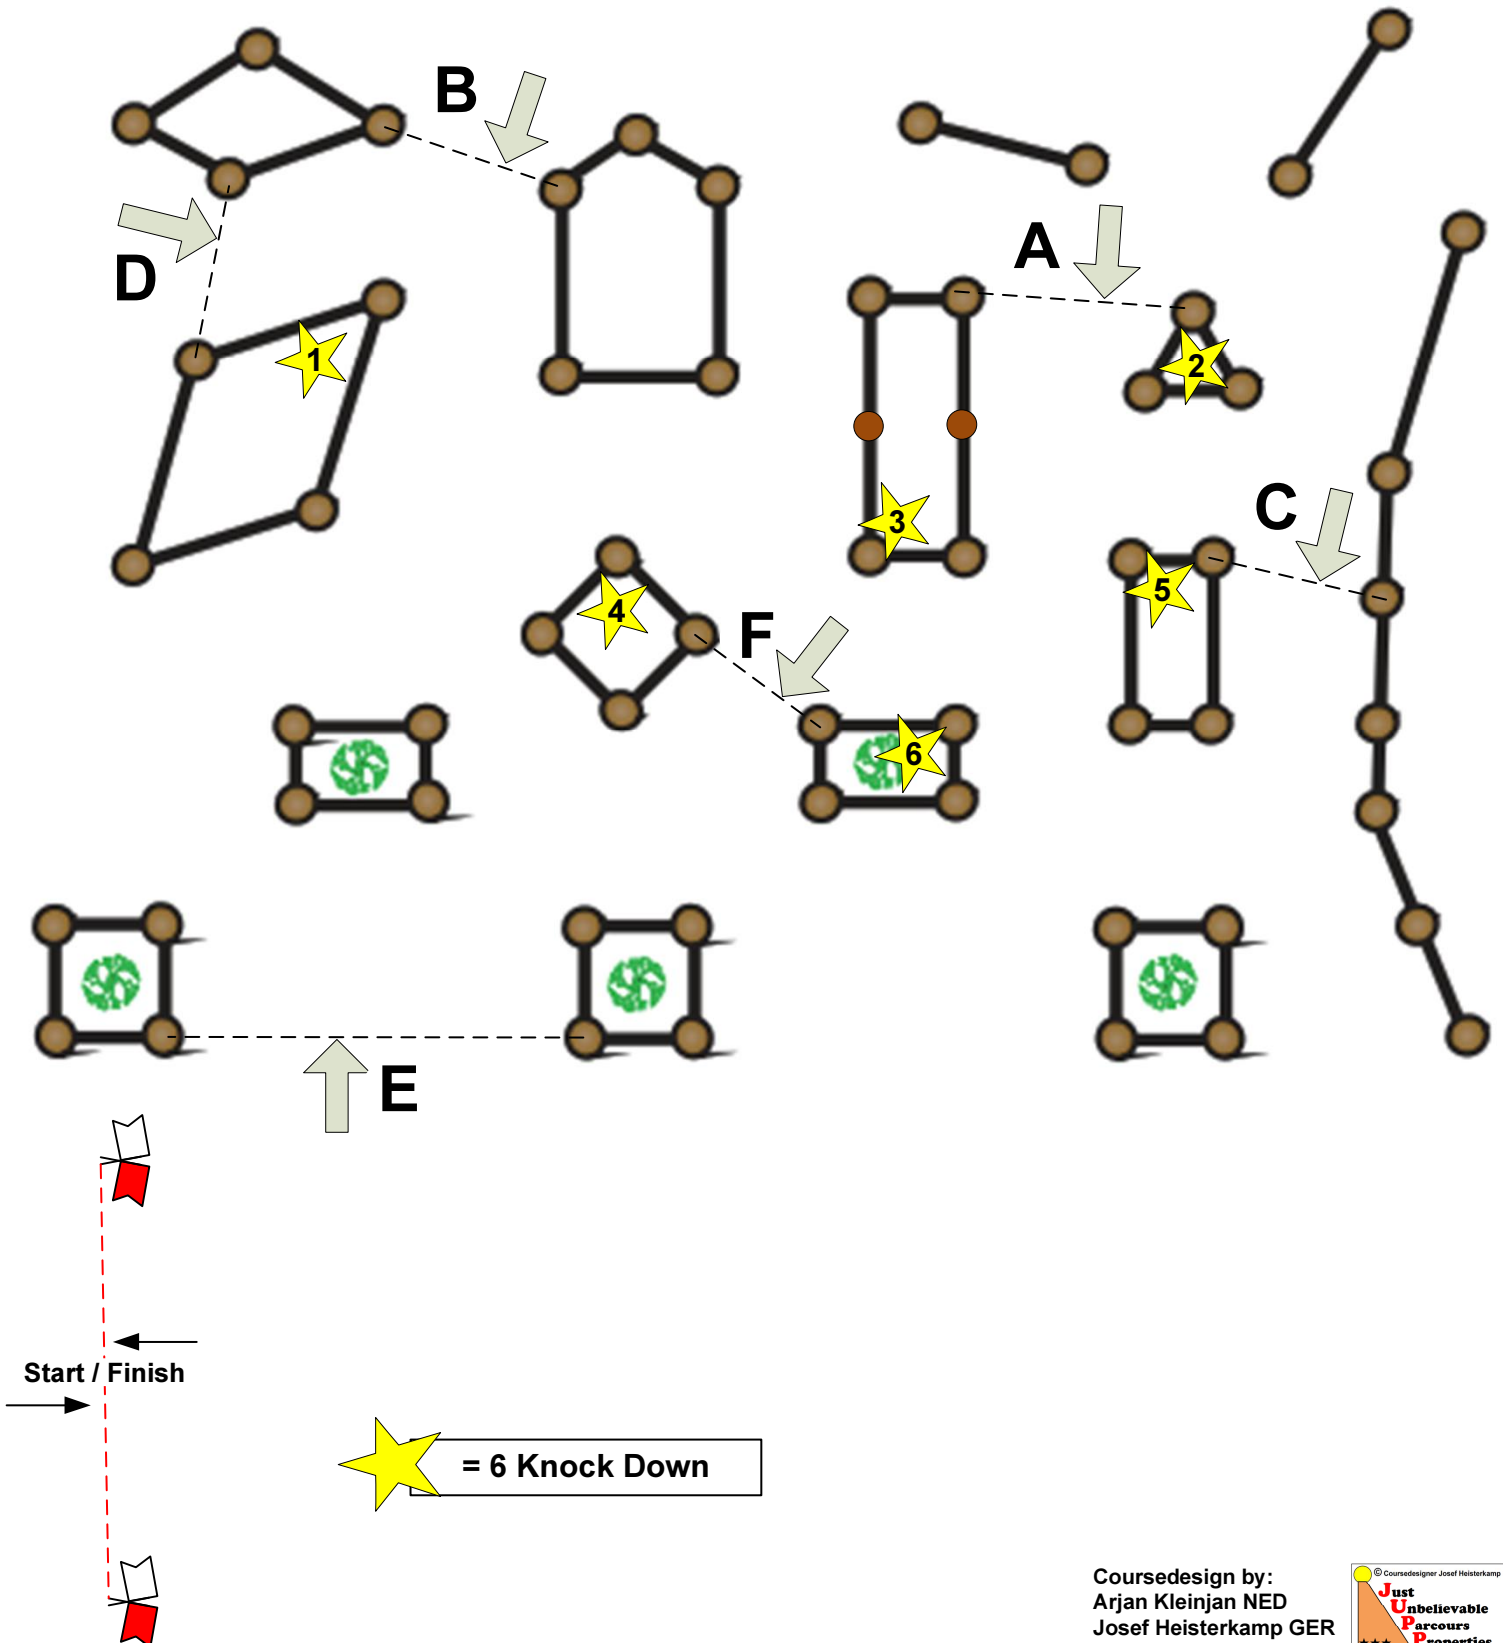

HIPPISCH
CENTRUM
EXLOO ...

CAI 3*/CAI 2*/Para/VIP 2024
27.03.-31.03.2024

0 *bstacle* 2

Only for CAI3* !