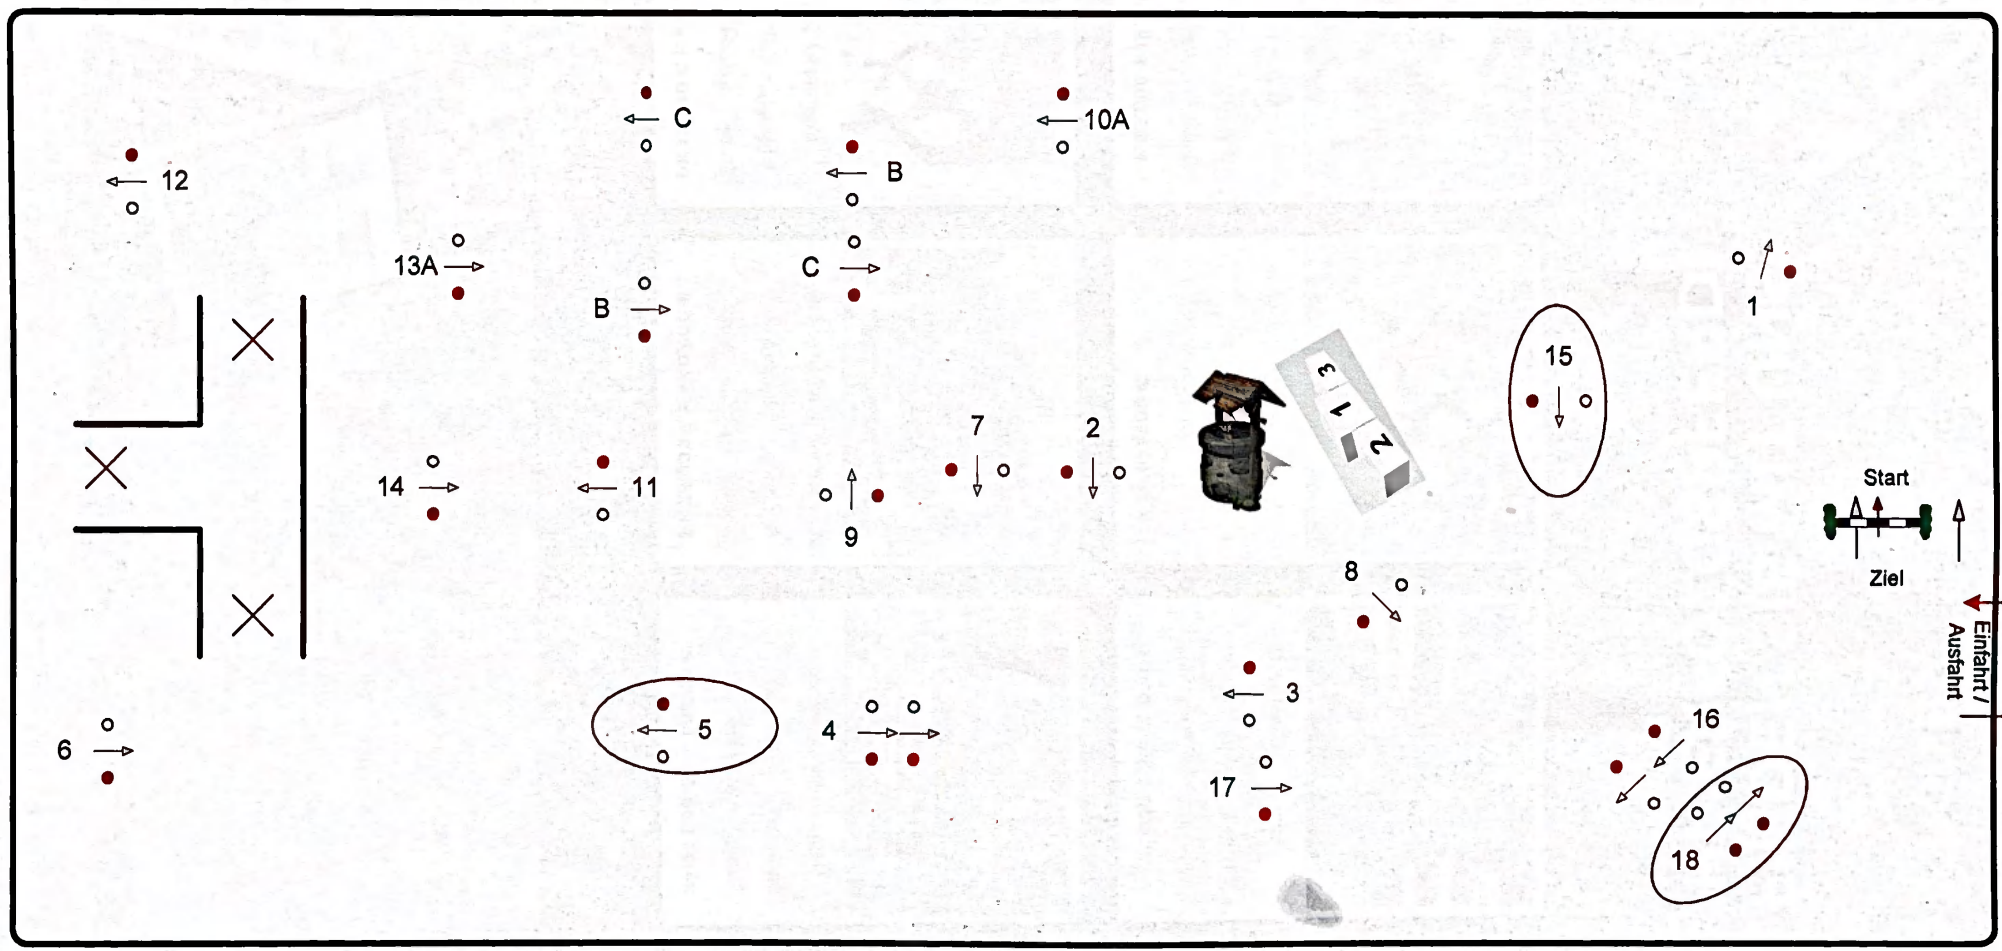

Prüfung Nr.:3+7 Einspanner Po/ Pf.

Standardhindernisfahren

Klasse: S

Sonntag 03.07.2022

Beginn 11:30 Uhr

Richtverf.: A  
LPO §721

Tempo: 250m/Min.  
Hindernisse: 20  
Zuschlag: 20 cm

Bahnlänge: 670 mtr.  
Erlaubte Zeit: 161 sek.  
Höchstzeit: 322 sek.  
Hindernisfehler: 3 Pkt.

-5cm

Prüfung Nr. 19+15+11 Einspanner Po/ Pf.

Standardhindernisfahren

Klasse: M

Sonntag 03.07.2022

Beginn 08:00 Uhr

Richtverf.: A  
LPO §721

Tempo: 240m/Min.  
Hindernisse: 18  
Zuschlag: 25 cm

Bahnlänge: 660 mtr.  
Erlaubte Zeit: 165 sek.  
Höchstzeit: 330 sek.  
Hindernisfehler: 3 Pkt.

-5cm

Richter