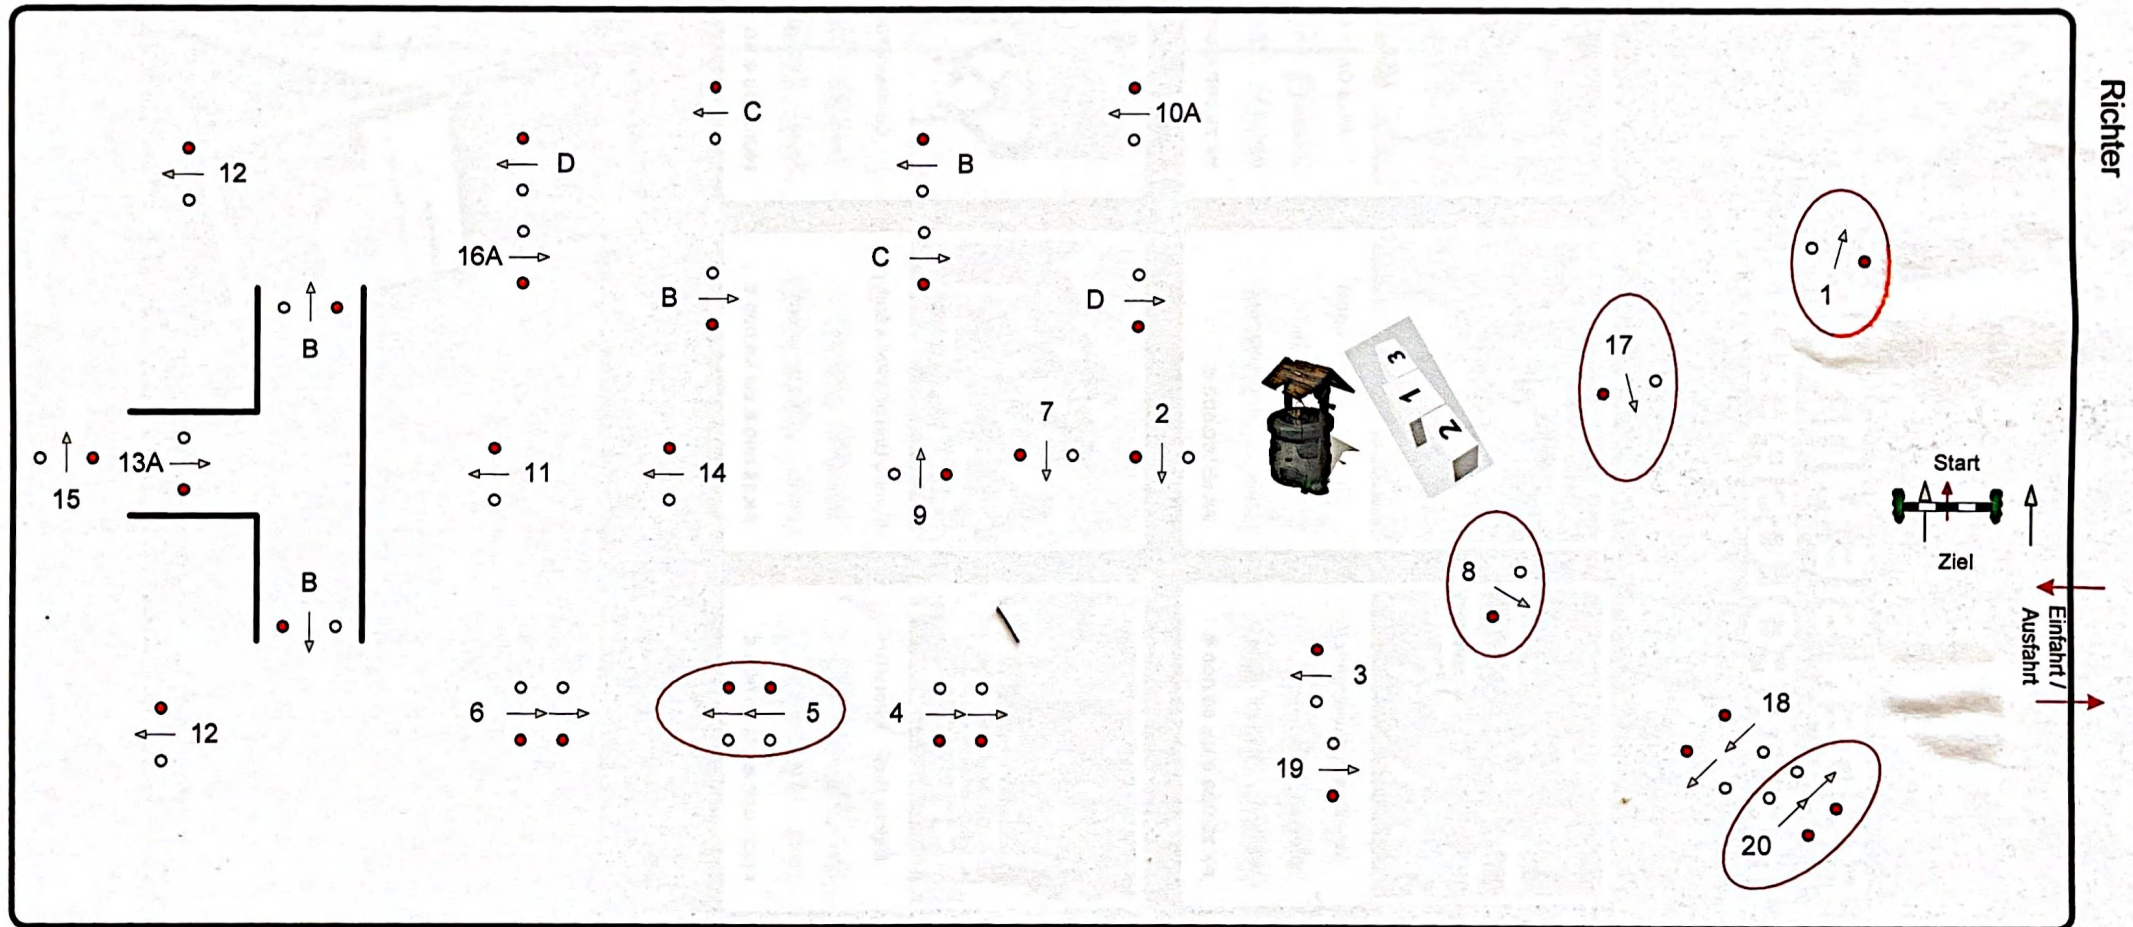

Prüfung Nr.:3+7 Einspanner Po/ Pf.

Standardhindernisfahren

Klasse: S

Sonntag 03.07.2022

Beginn 11:30 Uhr

Richtverf.: A  
LPO §721

Tempo: 250m/Min.  
Hindernisse: 20  
Zuschlag: 20 cm

Bahnlänge: 670 mtr.  
Erlaubte Zeit: 161 sek.  
Höchstzeit: 322 sek.  
Hindernisfehler: 3 Pkt.

-5cm

Prüfung Nr. 19+15+11 Einspanner Po/ Pf.

Standardhindernisfahren

Klasse: M

Sonntag 03.07.2022

Beginn 08:00 Uhr

Richtverf.: A  
LPO §721

Tempo: 240m/Min.  
Hindernisse: 18  
Zuschlag: 25 cm

Bahnlänge: 660 mtr.  
Erlaubte Zeit: 165 sek.  
Höchstzeit: 330 sek.  
Hindernisfehler: 3 Pkt.

-5cm

Richter