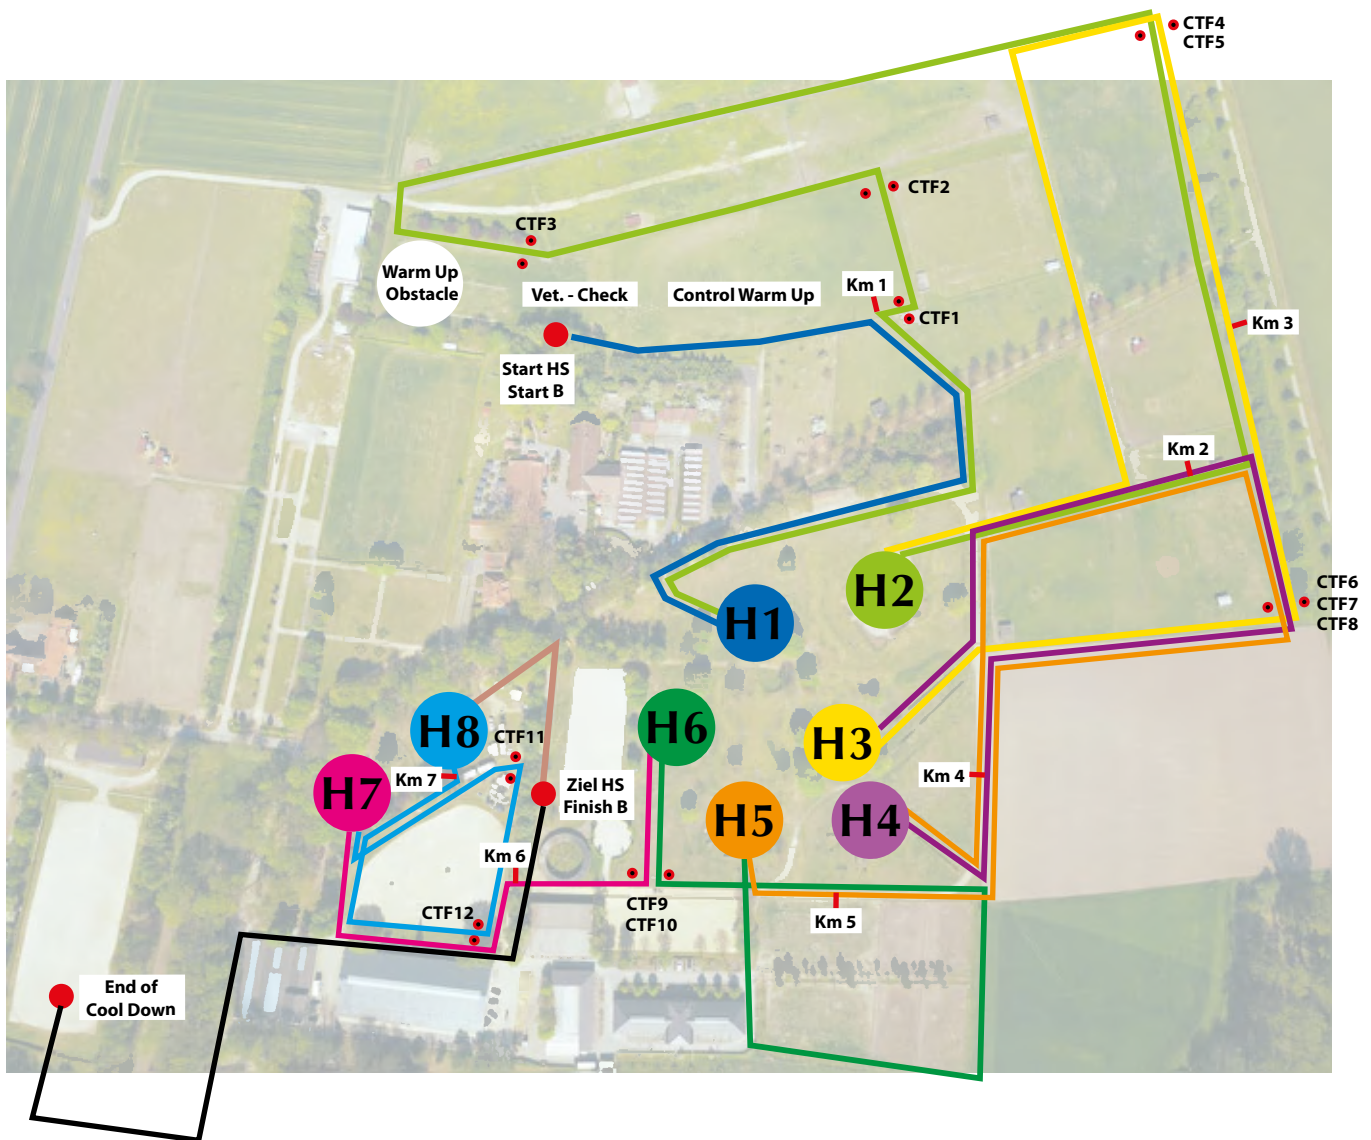

Gelände: Hindernisstrecke Klasse S

Einspänner Ponys 1* und 3* / CAI3* H1

● Start HS / Start B	● H5 Am Bockholter Sägewerk
● H1 Bockholter Heuernte	● CTF9
● Km1-CTF1-2-3-4-Km2	● H6 Bockholter Markt
● H2 Bockholter Wassermühle	● CTF10-Km6
● CTF5-Km3-CTF6	● H7 Hermann Löns zum Gedenken
● H3 In der Ruine „Derer zu Hummel“	● CTF11-CTF12-Km7
● CTF7-Km4	● H8 Bockholter Teiche
● H4 Bockholter Berg	● Ziel HS / Finish B
● CTF8-Km5	● Cool Down