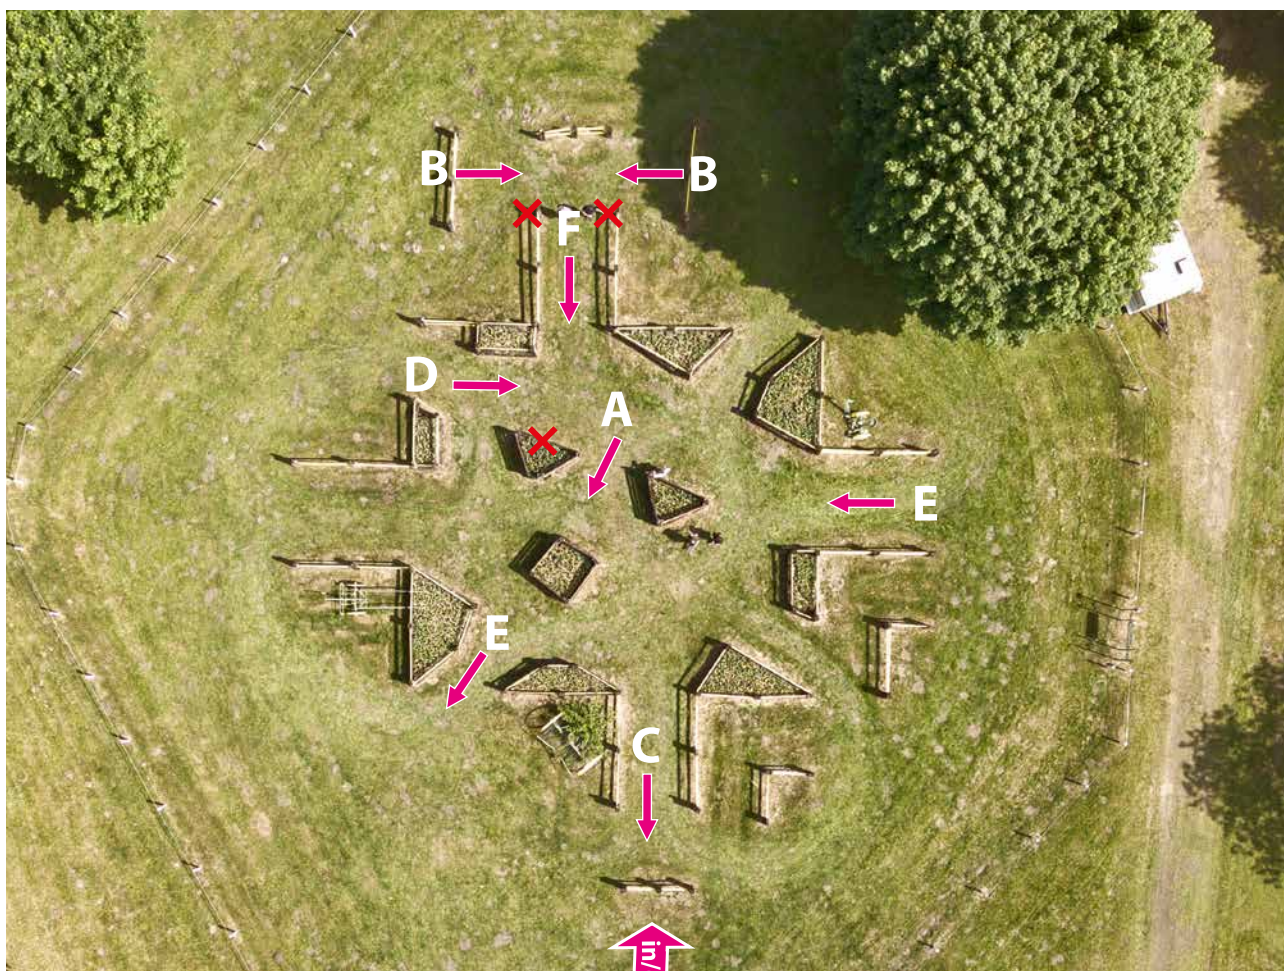

H1

Bockholter Heuernte

Klasse M: A-E

Klasse S + CAI 3*: A-F

✘ Knock Downs: 3