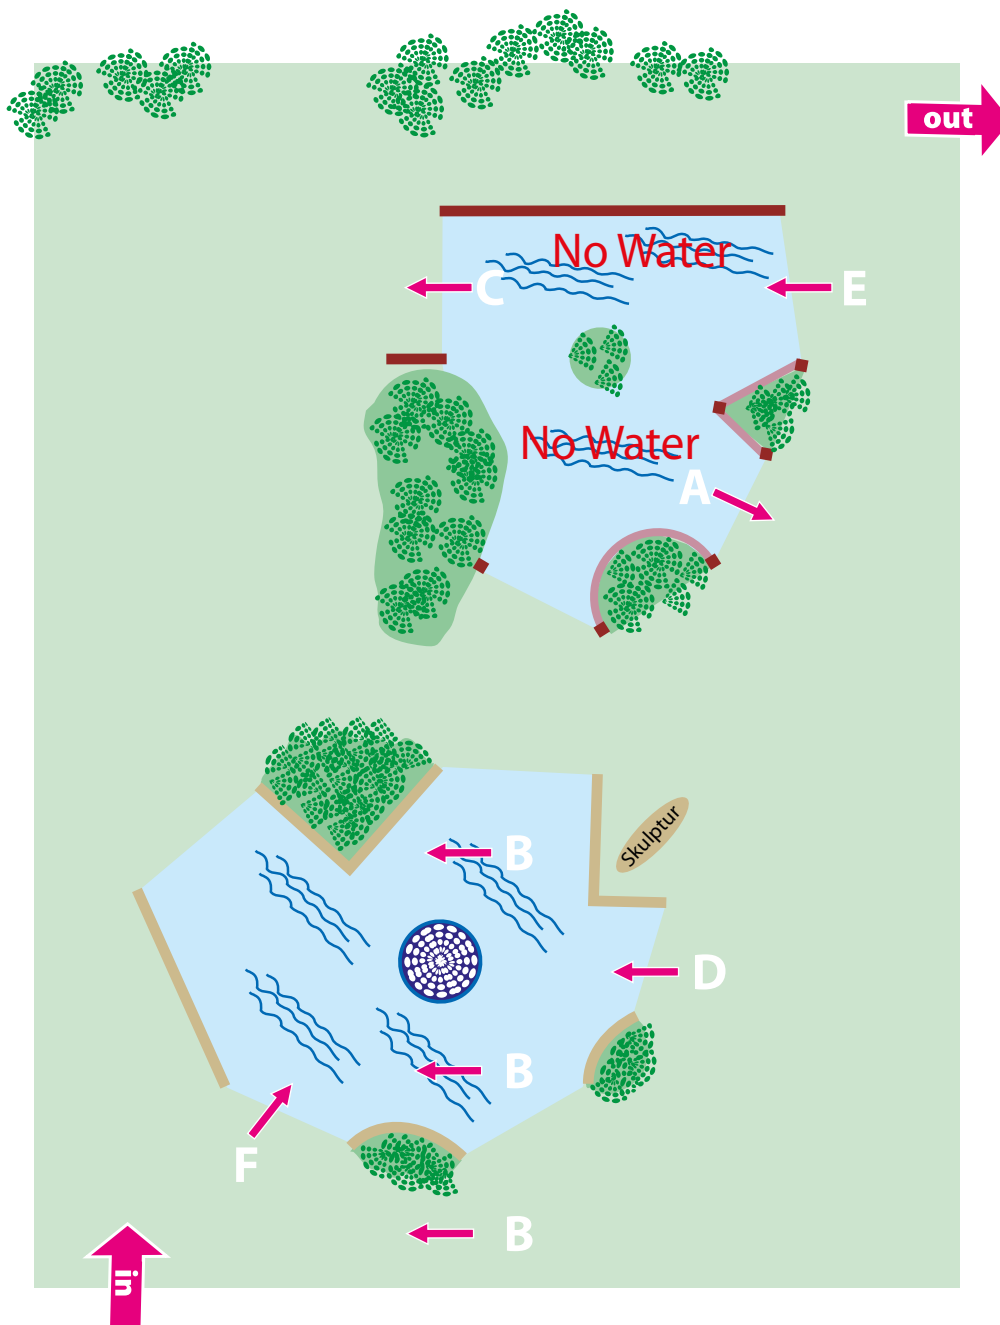

## Bockholter Teiche

Klasse S + CAI 3\*: A-F

✘ Knock Downs: 0