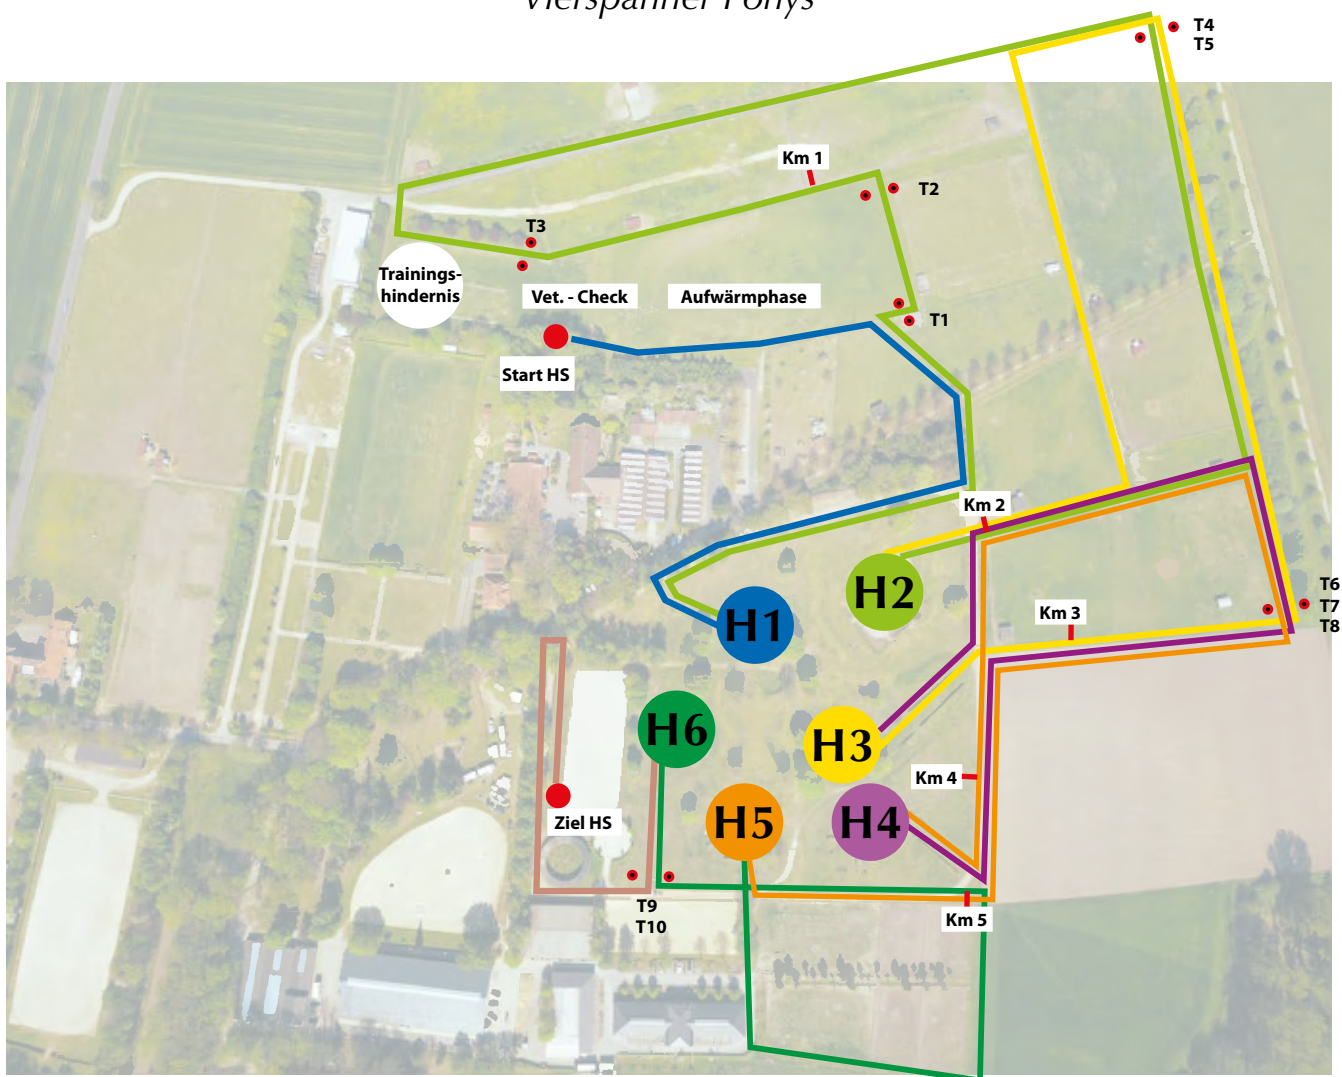

## Bockholter Teiche

Klasse S + CAI 3\*: A-F

✘ Knock Downs: 0

# Gelände: Hindernisstrecke Klasse M

Para-Fahrer / Einspänner Pferde / Zweispänner Pferde und Ponys /  
Vierspänner Ponys

- |   |  |
|---|--|
| ● <b>Start HS</b>   | ● <b>H5</b> Am Bockholter Sägewerk<br>5000 m –T9 |
| ● <b>H1</b> Bockholter Heuernte<br>1000 m–T1–2–3–4–2000 m | ● <b>H6</b> Bockholter Markt<br>T10              |
| ● <b>H2</b> Bockholter Wassermühle<br>T5–T6–3000 m        | ● <b>Ziel HS</b>                                 |
| ● <b>H3</b> In der Ruine „Derer zu Hummel“<br>T7          |  |
| ● <b>H4</b> Bockholter Berg<br>4000 m–T8                  |  |

# Übersicht - Turniergelände