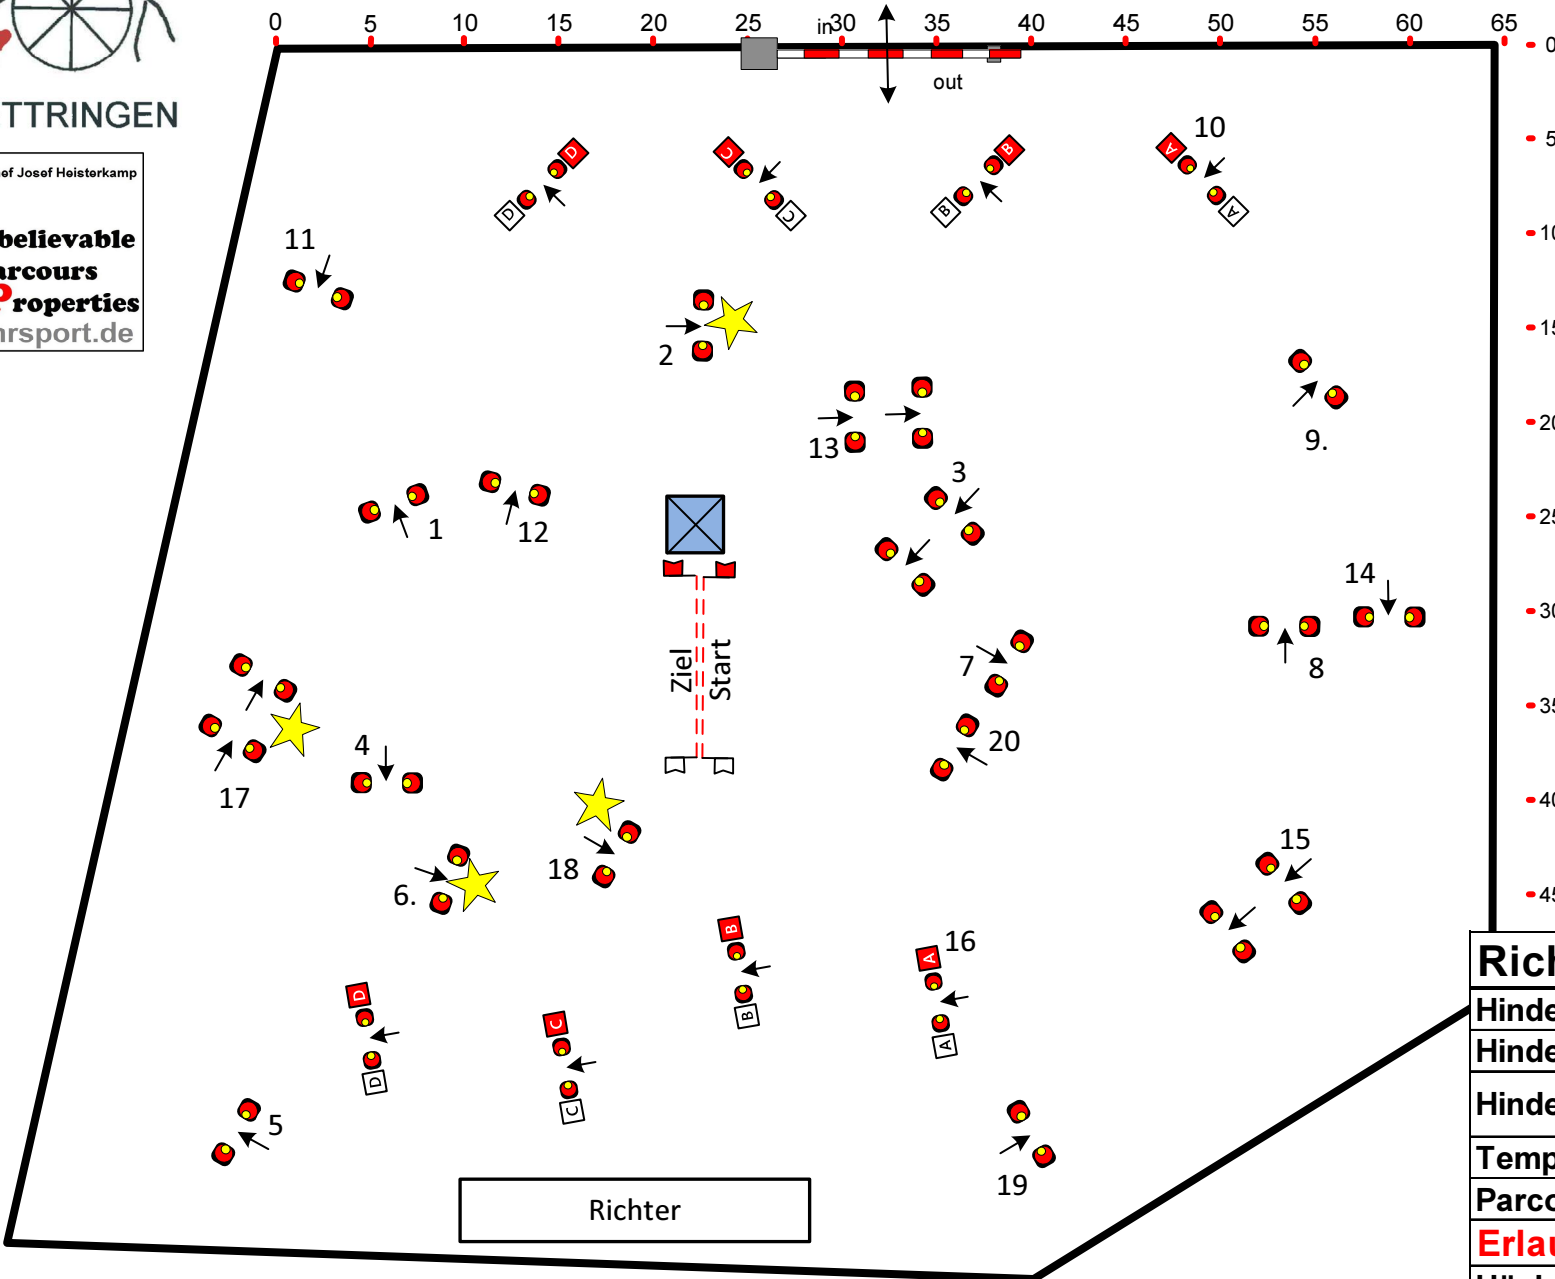

22.-24-04-2022

Fahrtturnier 2022 Hindernisfahren Kl. S

SCALE: 1:400

Prfg.Nr:
03

Richtverfahren 721.1. A	
Hindernisse Anzahl	20
Hindernisbreite cm	155
Hindernisbreite cm 	150
Tempo in m/min	255
Parcourslänge in m	640
Erlaubte Zeit in sec	151
Höchstzeit in sec	302