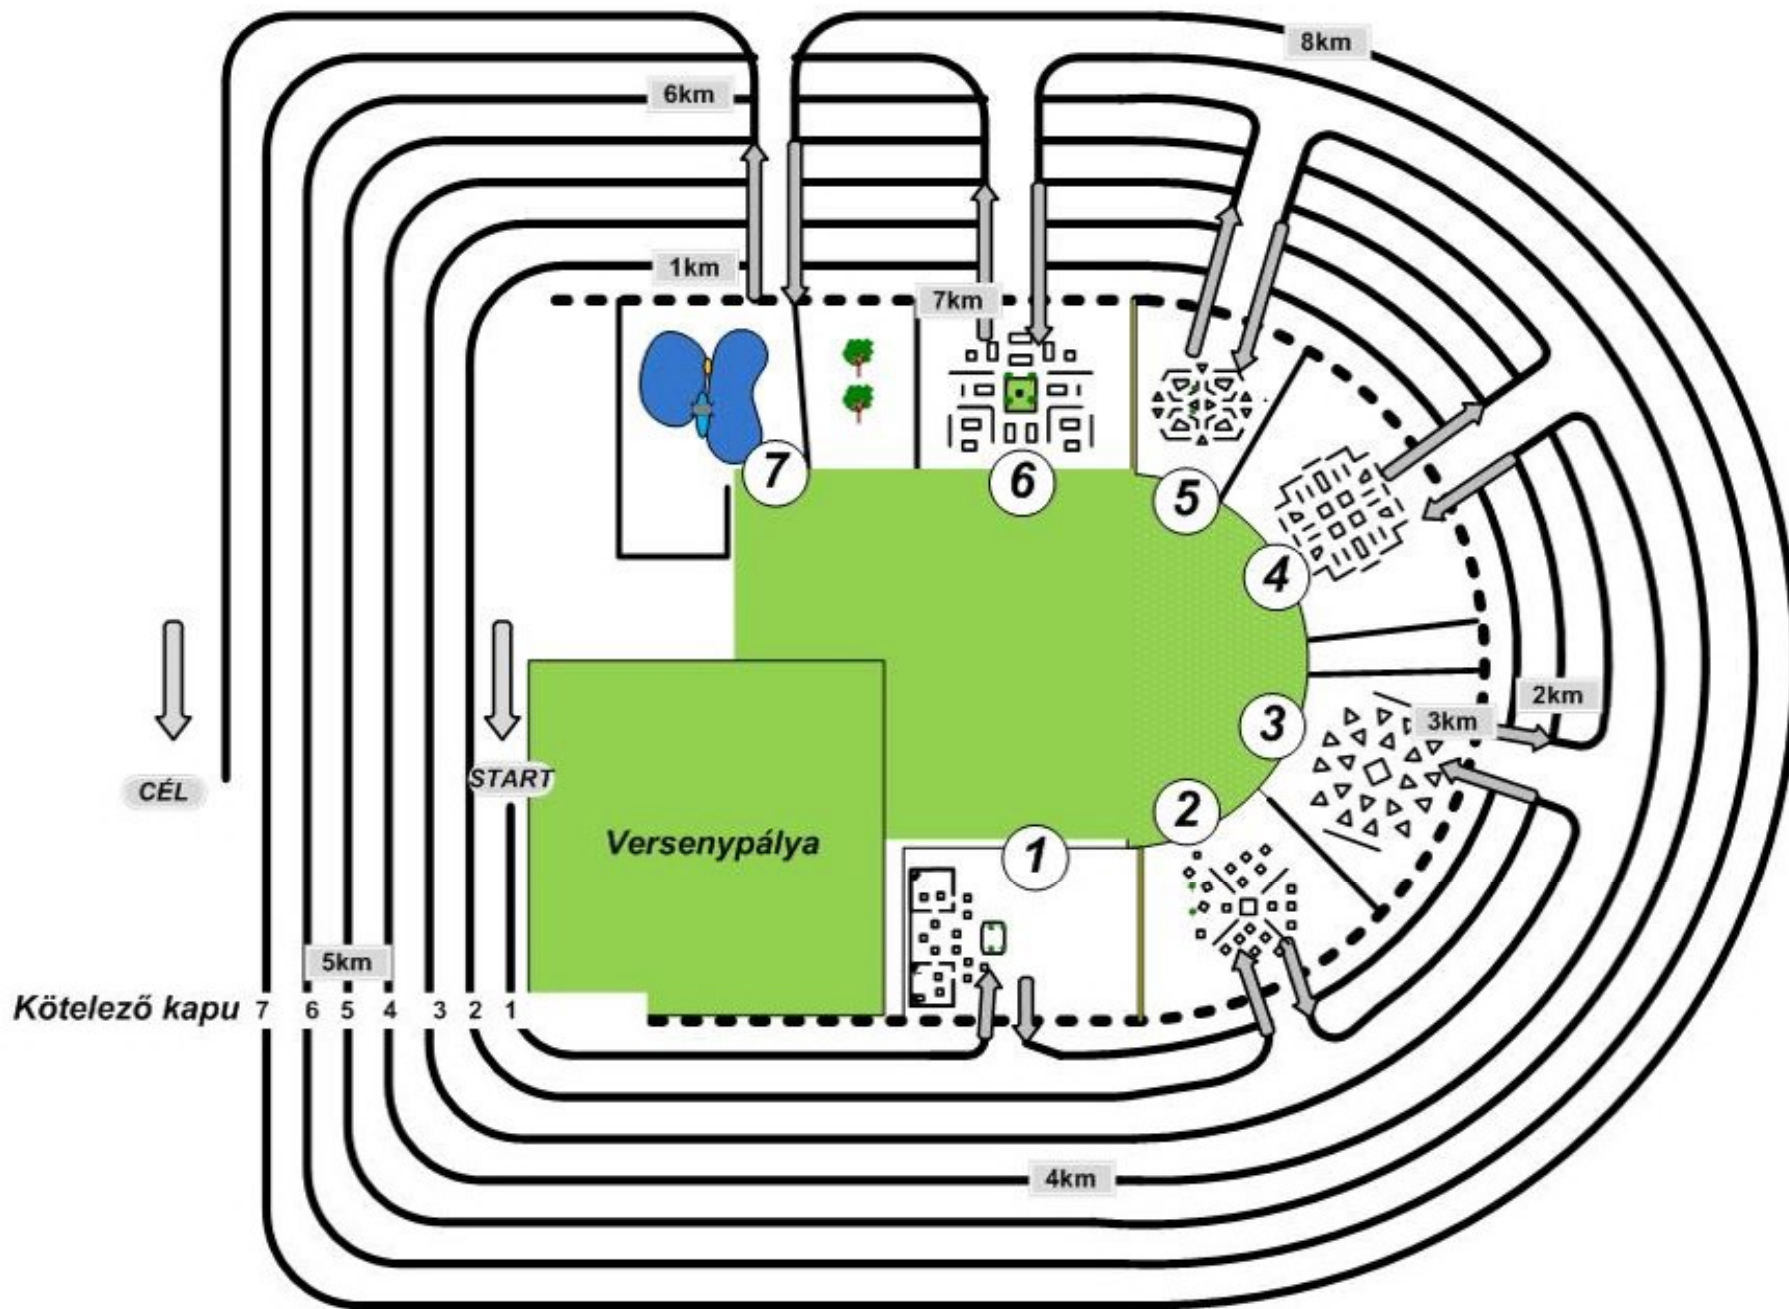

MEZŐHEGYYES 2020

A szakasz

A cél

A start

CTF 1

4km

1km

3km

2km

B SZAKASZ 8700m

Gyermek

Mezőhegyes 2020

B START

Kötelező kapu 1

1 akadály

1 Km

Kötelező kapu 2

2 akadály

2 Km

Kötelező kapu 3

3 akadály 3 Km

Kötelező kapu 4

4 Km

4 akadály

Kötelező kapu 5

5 Km

5 akadály

6 Km

Kötelező kapu 6

6 akadály

7 Km

Kötelező kapu 7