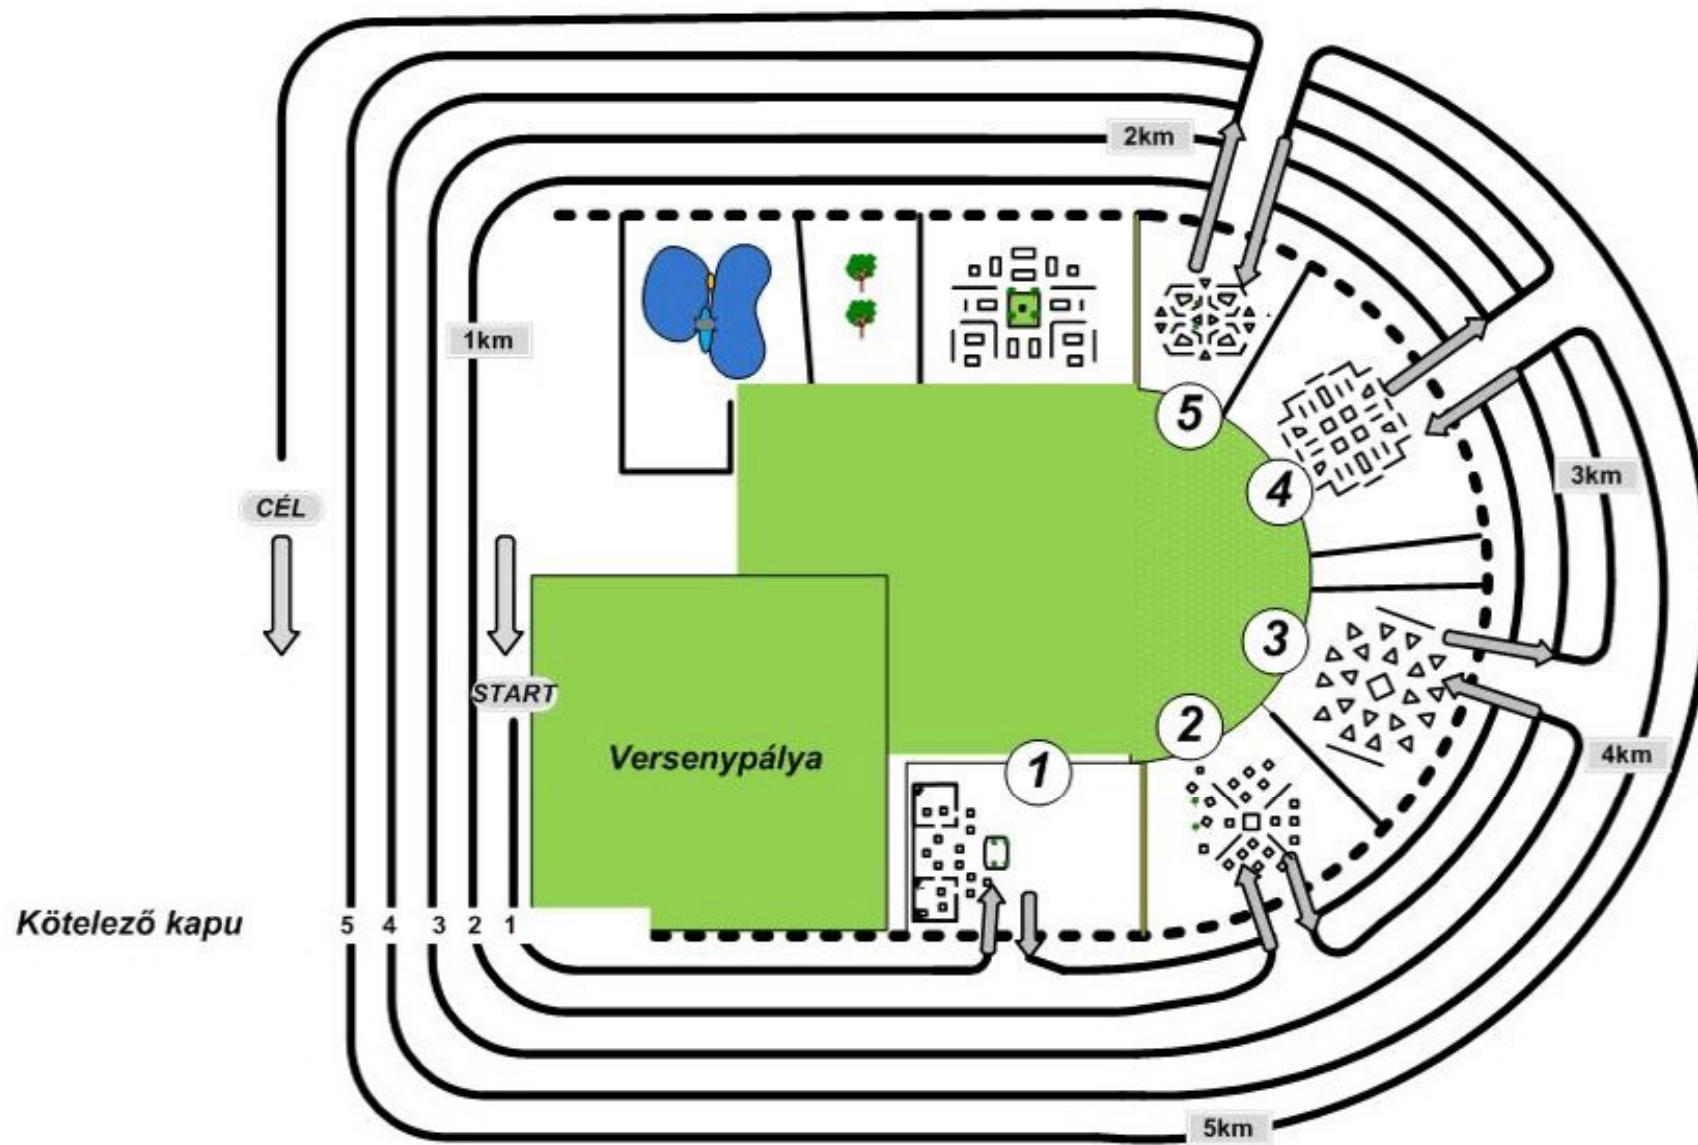

2km

B SZAKASZ 8700m

Gyermek

Mezőhegyes 2020

B START

Kötelező kapu 1

1 akadály

1 Km

Kötelező kapu 2

2 akadály

2 Km

Kötelező kapu 3

3 akadály 3 Km

Kötelező kapu 4

4 Km

4 akadály

Kötelező kapu 5

5 Km

5 akadály

6 Km

Kötelező kapu 6

6 akadály

7 Km

Kötelező kapu 7