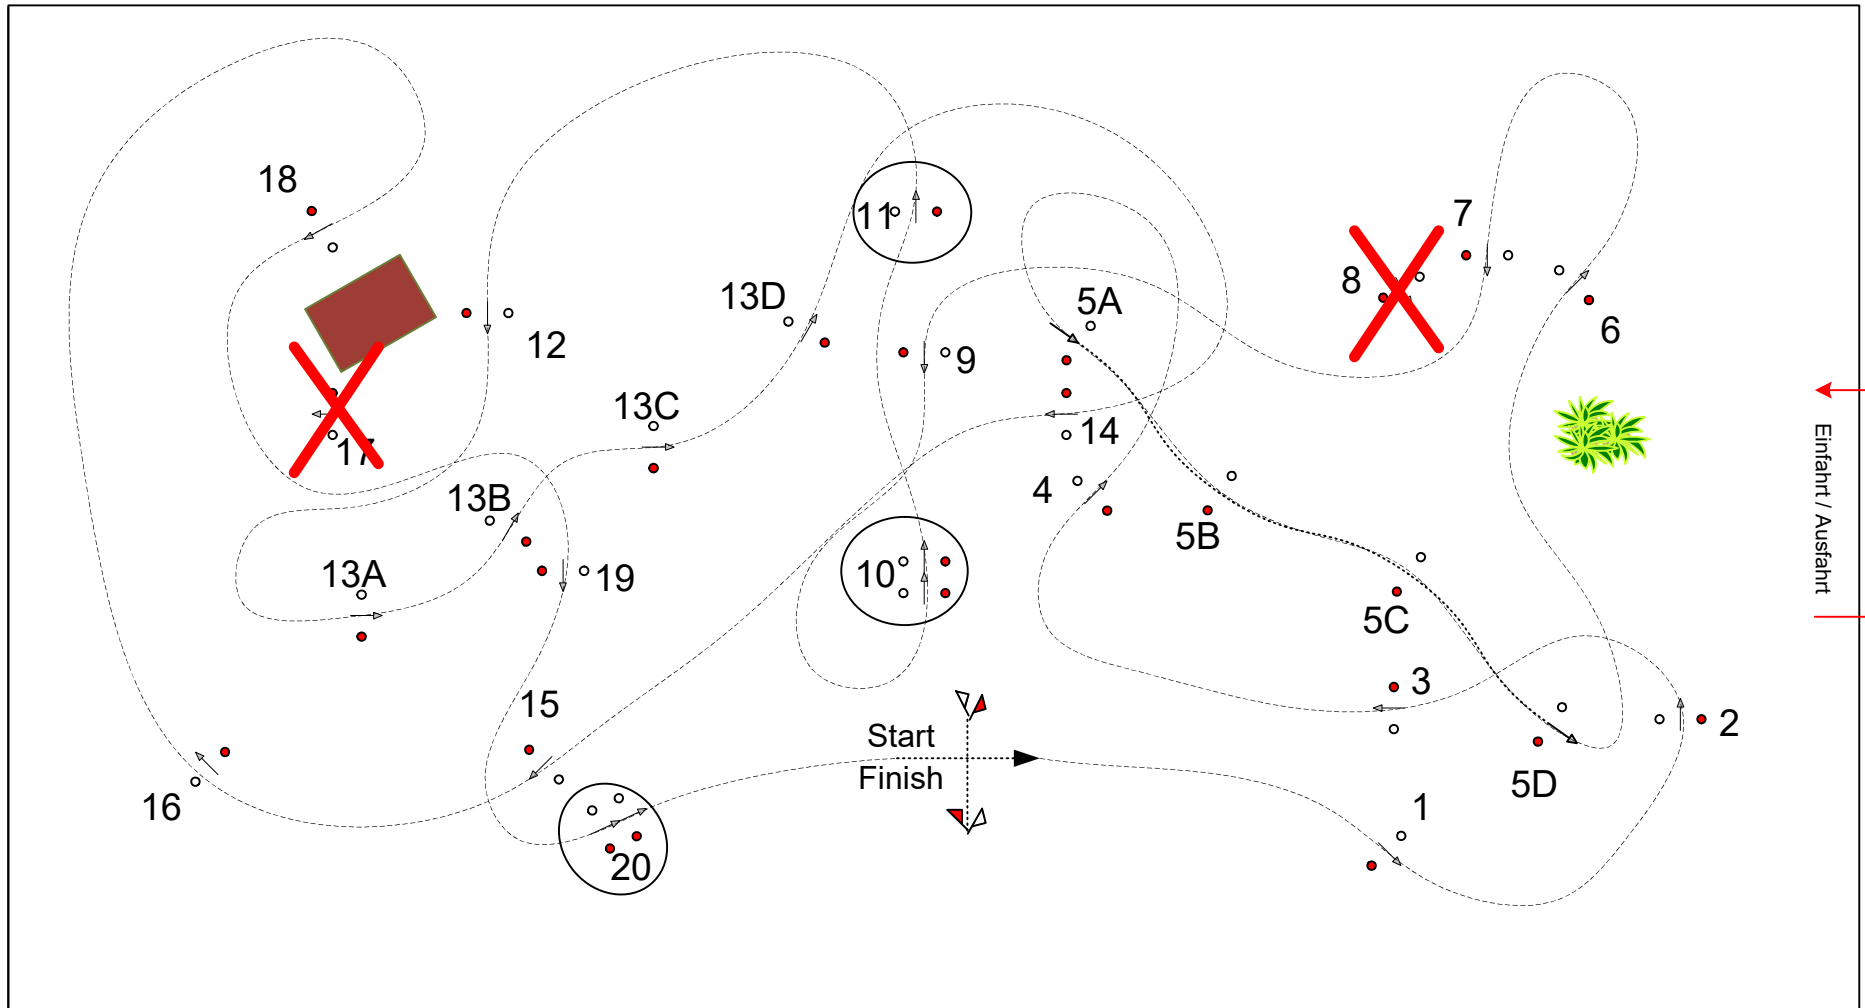

# CAI 2\*/3\* Viechtwang 2021

Standardhindernisfahren

Klasse: L

Sonntag, 20. Juni 2021

Beginn: 8:00 Uhr

ÖTO Fahren:  
Art. 731-734

**Einspänner**

Speed: 230 m/min  
Distance: 630 m  
Obstacles: 1 - 20  
Time Allowed: 164 sec.  
Time Limit: 328 sec.  
Cones Width: +30 cm

**Zweispänner**

Speed: 230 m/min  
Distance: 660 m  
Obstacles: 1 - 20  
Time Allowed: 172 sec.  
Time Limit: 344 sec.  
Cones Width: +30 cm

○ = - 5 cm

Judges