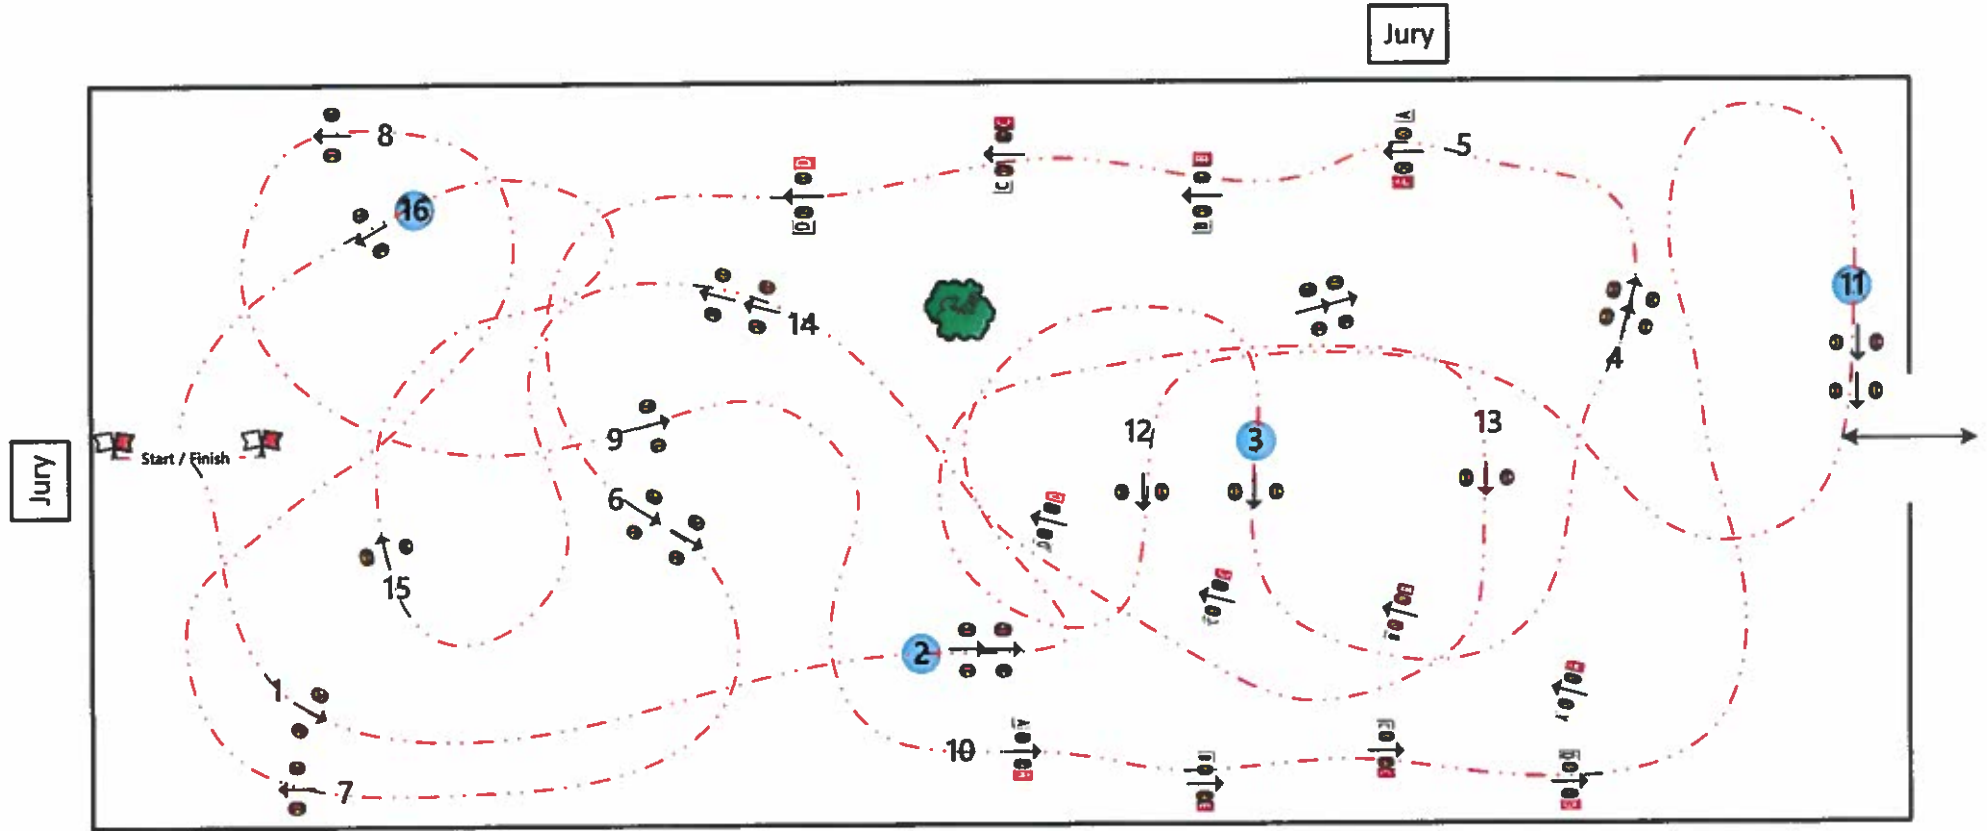

CONES DRIVING CAI3&2* CHABLIS 2022

Oxer: 2-4-6-11

CAI2* All categories

Gates -5cm : 2-3-11-16

START - 1 - 2 - 3 - 4 - 5A - 5B - 5C - 5D - 6 - 7 - 8 - 9 - 10A - 10B - 10C - 10D - 11 - 12 - 13 - 14 - 15 - 16 - FINISH

Gates -5cm : 2-11-16

START - 1 - 2 - 3 - 4 - 5A - 5B - 5C - 5D - 6 - 7 - 8 - 9 - 10A - 10B - 10C - 10D - 11 - 12 - 13A - 13B - 13C - 13D - 14 - 15 - 16 - FINISH

J3hoo
6/8/2022

TABLEAU DE TEMPS

Times Cones