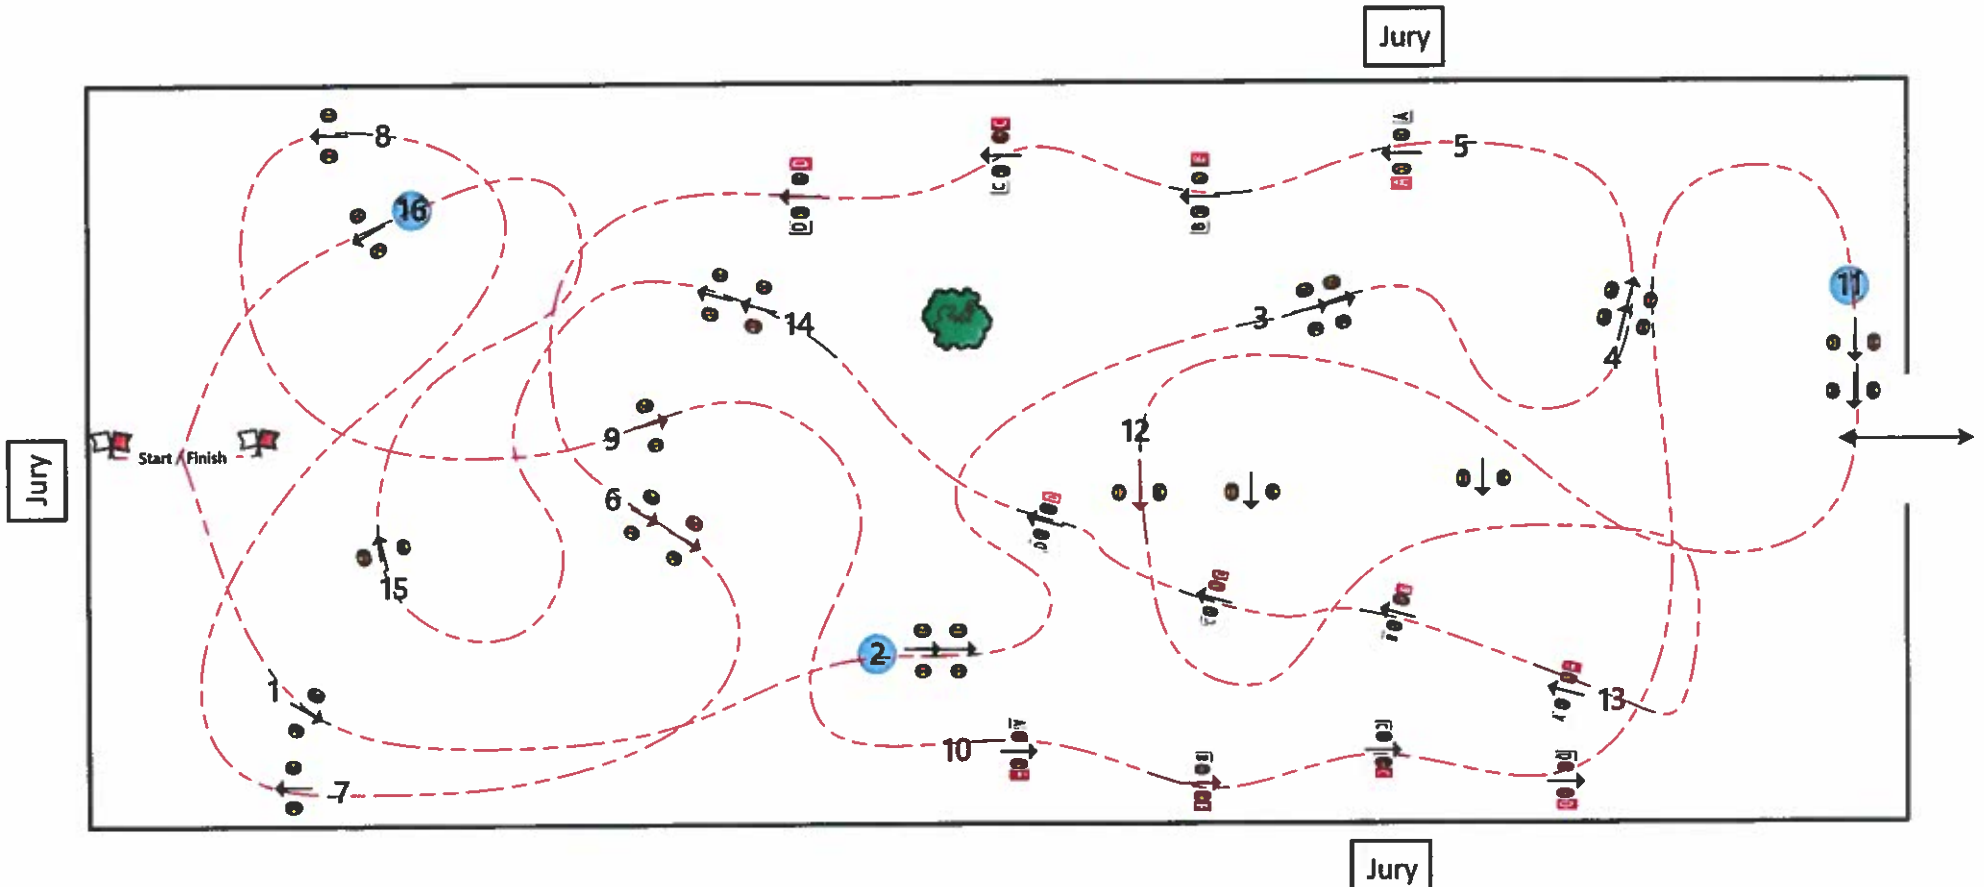

START - 1 - 2 - 3 - 4 - 5A - 5B - 5C - 5D - 6 - 7 - 8 - 9 - 10A - 10B - 10C - 10D - 11 - 12 - 13 - 14 - 15 - 16 - FINISH

13hoo
6/8/2022
[Signature]

CONES DRIVING CAI3&2* CHABLIS 2022

Oxer: 2-3-4-6-11

CAI3* All single / Pair pony

Gates -5cm : 2-11-16

START - 1 - 2 - 3 - 4 - 5A - 5B - 5C - 5D - 6 - 7 - 8 - 9 - 10A - 10B - 10C - 10D - 11 - 12 - 13A - 13B - 13C - 13D - 14 - 15 - 16 - FINISH

J3hoo
6/8/2022

TABLEAU DE TEMPS

Times Cones