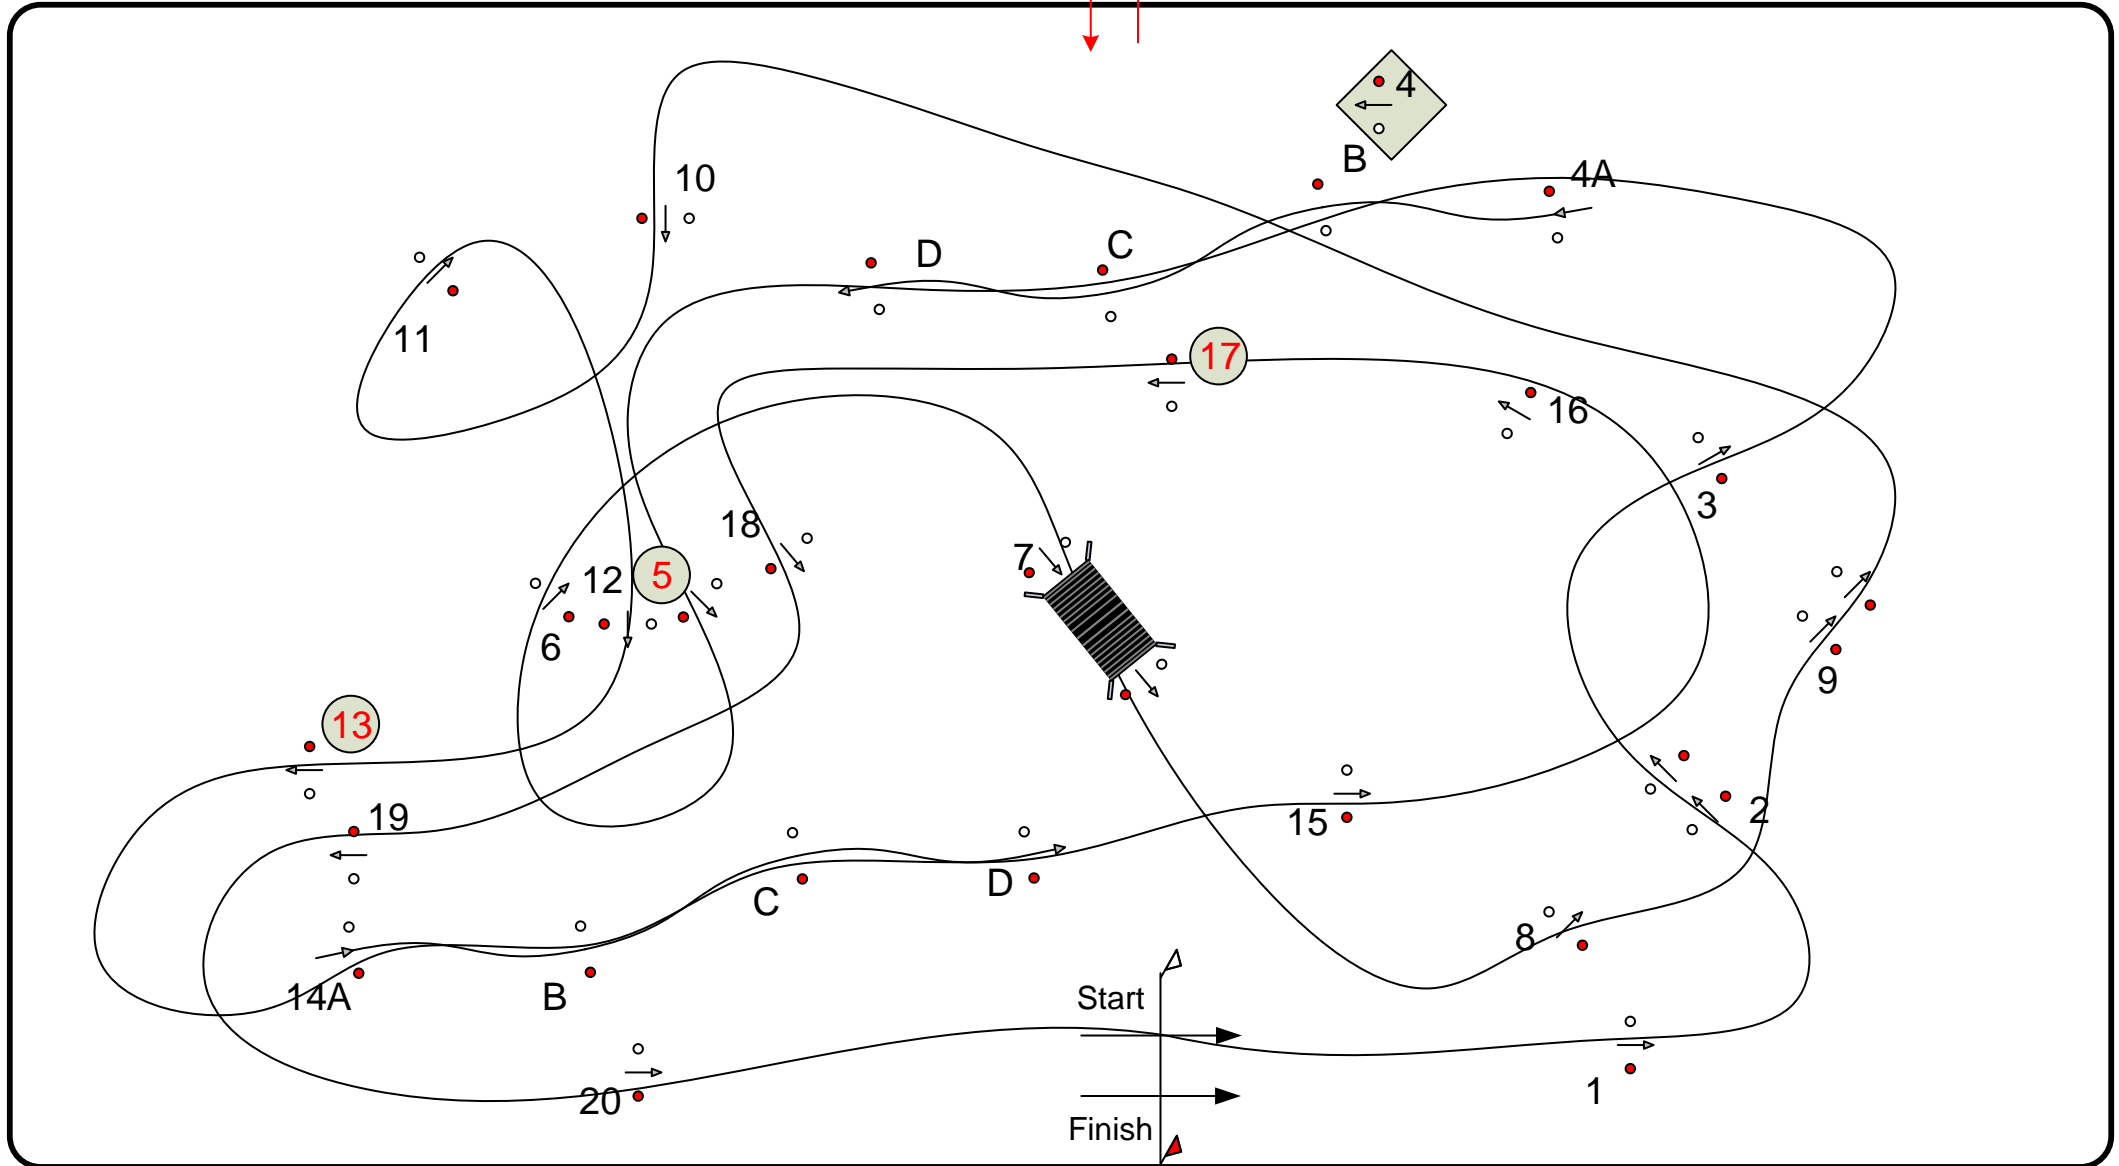

Nationalgestüt
Kladruby
nad Labem

Kladruby 2022

Horse single
Pony Pairs
Horse pairs
Horse team

length
700m
700m
720m
760m

speed
250 m/min
250 m/min
250 m/min
240 m/min

time
168 sec
168 sec
173 sec
190 sec

5 13 17 -5 cm

4 only2*