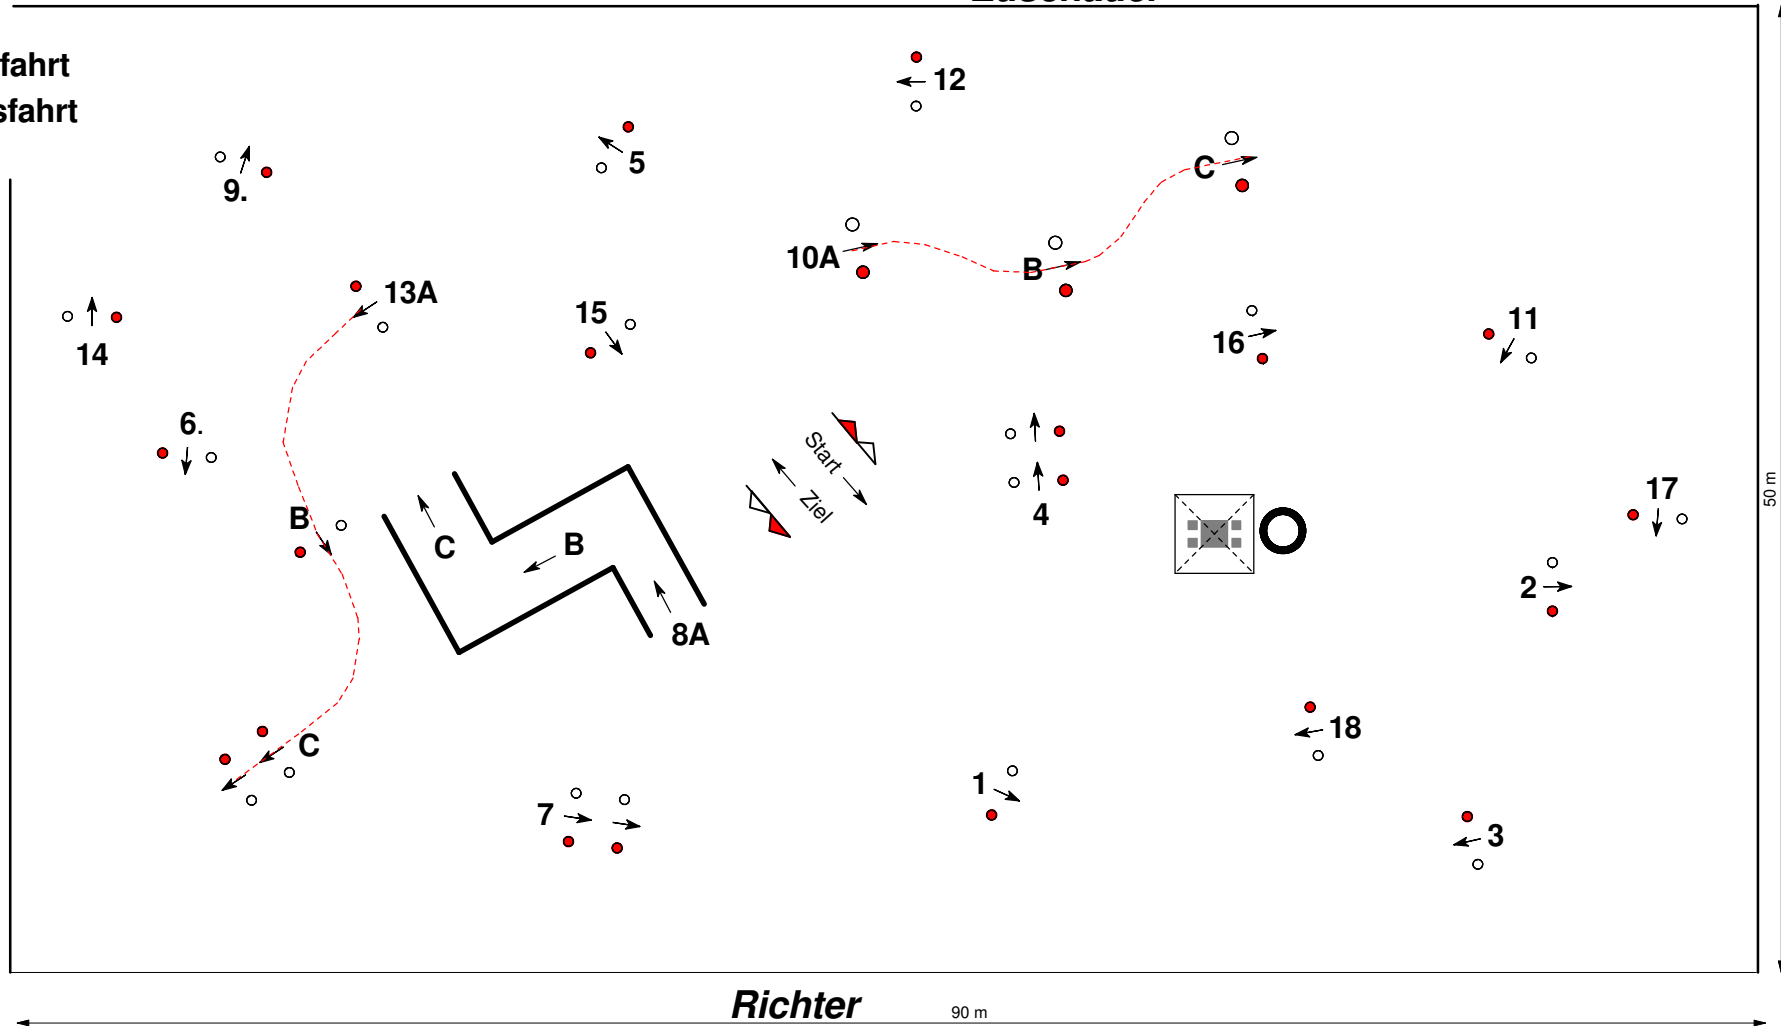

# Fahrtturnier - RuFV Holdorf 27. - 28. 04. 2024

Zuschauer

Einfahrt  
Ausfahrt

<b>Prf.-Nr.:</b> 6 + 14	1-sp. + 2-sp. Ponys	<b>Kl.:</b> M	<b>St.-Folge:</b> gem. Ausschr.	<b>Hindernisbreite:</b> Spurbreite + 25 cm
<b>Richtv.:</b> LPO § 721A	<b>Tempo:</b> 240 m/Min.	<b>Parcourslänge:</b> 1-sp. = 610 Meter / 2-sp. = 630 Meter		
<b>Hindernisse:</b> 1 - 18	<b>EZ:</b> 1-sp. = 153 Sek. / 2-sp. = 158 Sek.		<b>HZ:</b> 1-sp. = 306 Sek. / 2-sp. = 316 Sek.	